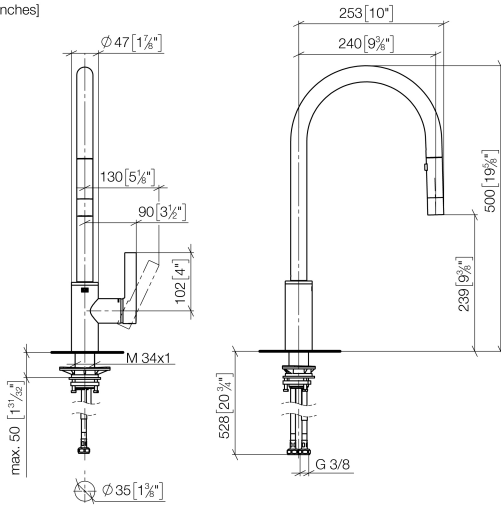

**TARA ULTRA Miscelatore monocomando ad estrazione Pull-down con  
funzione doccia - Nero opaco**

TARA ULTRA

33 870 875

- sporgenza 240 mm
- bocca girevole 360°
- Possibilità di limitarne la rotazione con il set di riduzione 12 823 970 90
- Getto laminare e a doccia
- altezza rubinetteria 500 mm
- altezza fino al regolatore del getto laminare 240 mm
- diametro foro 35 mm
- Flessibile doccia in metallo 1800mm
- testina doccia con sistema anticalcare
- portata max 10,4 l/min a una pressione idraulica di 3 bar
- senza piombo
- Questo prodotto può aiutare un edificio a soddisfare i requisiti dei Green Building Rating Systems, ad es. LEED®, BREEAM®, DGNB

**Prodotti complementari**

**Set limitazione di giro -** 12 823 970 90

**Prodotti complementari**

**Dispenser senza rosetta - Nero opaco** 82 424 970-33

**Prodotti complementari**

**Comando pileta ad eccentrico con manopola con manopola - Nero opaco** 10 712 970-33

**TARA ULTRA Miscelatore monocomando ad estrazione Pull-down con  
funzione doccia - Nero opaco**

TARA ULTRA

33 870 875  
mm [inches]

**Diagramma di portata**

**Codes & Standards**

DIN 4109

EN 1717

EnergieEtikette B