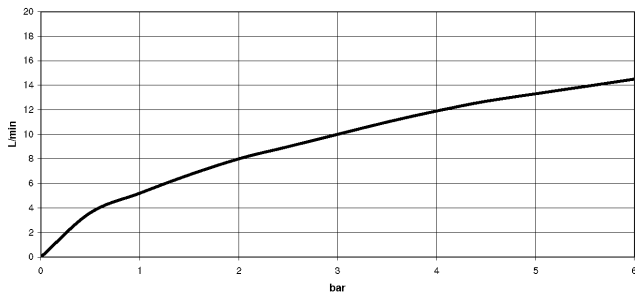

**TARA ULTRA Miscelatore monocomando ad estrazione Pull-down con  
funzione doccia - Nero opaco**

TARA ULTRA

33 870 875

- sporgenza 240 mm
- bocca girevole 360°
- Possibilità di limitarne la rotazione con il set di riduzione 12 823 970 90
- Getto laminare e a doccia
- altezza rubinetteria 500 mm
- altezza fino al regolatore del getto laminare 240 mm
- diametro foro 35 mm
- Flessibile doccia in metallo 1800mm
- testina doccia con sistema anticalcare
- portata max 10,4 l/min a una pressione idraulica di 3 bar
- senza piombo
- Questo prodotto può aiutare un edificio a soddisfare i requisiti dei Green Building Rating Systems, ad es. LEED®, BREEAM®, DGNB

**Prodotti complementari**

**Set limitazione di giro -** 12 823 970 90

**Prodotti complementari**

**Dispenser senza rosetta - Nero opaco** 82 424 970-33

**Prodotti complementari**

**Comando pileta ad eccentrico con manopola con manopola - Nero opaco** 10 712 970-33

**TARA ULTRA Miscelatore monocomando ad estrazione Pull-down con  
funzione doccia - Nero opaco**

TARA ULTRA

33 870 875  
mm [inches]

**Diagramma di portata**

**Codes & Standards**

DIN 4109

EN 1717

EnergieEtikette B