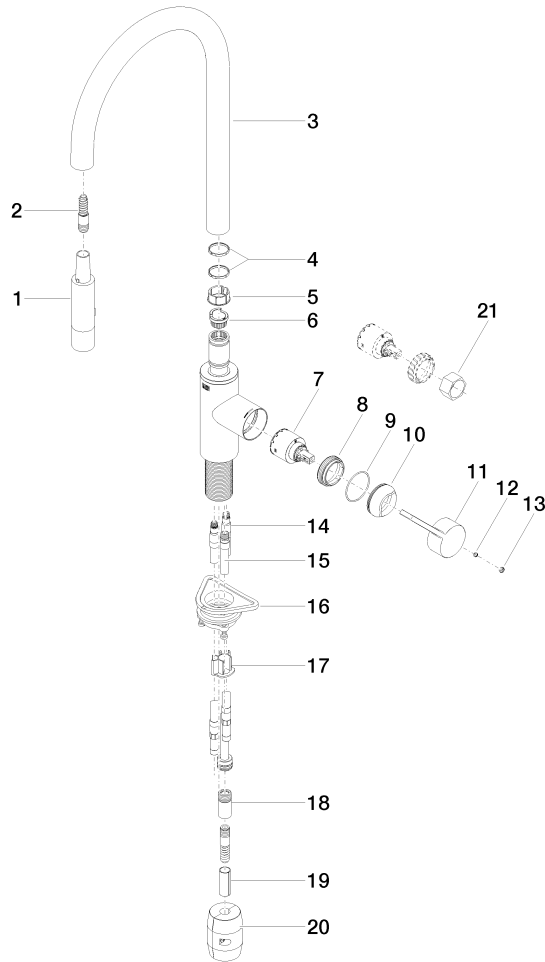

**TARA ULTRA Miscelatore monocomando ad estrazione Pull-down con  
funzione doccia - Nero opaco**

TARA ULTRA

33 870 875

- sporgenza 240 mm
- bocca girevole 360°
- Possibilità di limitarne la rotazione con il set di riduzione 12 823 970 90
- Getto laminare e a doccia
- altezza rubinetteria 500 mm
- altezza fino al regolatore del getto laminare 240 mm
- diametro foro 35 mm
- Flessibile doccia in metallo 1800mm
- testina doccia con sistema anticalcare
- portata max 10,4 l/min a una pressione idraulica di 3 bar
- senza piombo
- Questo prodotto può aiutare un edificio a soddisfare i requisiti dei Green Building Rating Systems, ad es. LEED®, BREEAM®, DGNB

**TARA ULTRA Miscelatore monocomando ad estrazione Pull-down con  
funzione doccia - Nero opaco**

TARA ULTRA

33 870 875  
mm [inches]

**Diagramma di portata**

**Codes & Standards**

DIN 4109

EN 1717

EnergieEtikette B

---

LGA\_28

GDV\_0400

Belgaqua\_21-027-2

33 870 875

Versione del prodotto da 5/3/2021 a 6/1/2021

**Versione del prodotto da 6/1/2021**

TARA ULTRA Miscelatore monocomando ad estrazione Pull-down con  
funzione doccia - Nero opaco

TARA ULTRA

---

33 870 875

Elenco delle parti di ricambio

Versione del prodotto da 5/3/2021 a 6/1/2021

**Versione del prodotto da 6/1/2021**