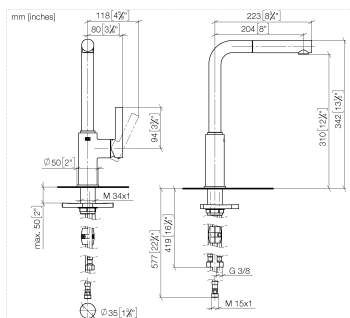

Sistema di sicurezza antiriflusso.

	Cromato	33 950 210-00
	Soft Black	33 950 210-69
	Nickel spazzolato	33 950 210-70

DORNBRACHT PIUR Miscelatore monocomando ad estrazione Pull-out - Cromato

33 950 210

Diagramma di portata

N.	Codice articolo	Denominazione	Quantità necessaria	Tempo di produzione
1	90 12 11 180 00-00	doccia	1	2
2	90 14 05 081 00 90	guarnizione	1	2
3	90 23 01 051 00 90	limitatore di portata	1	2
4	90 30 02 101 00 90	flessibile	1	2
5	90 14 15 060 00 90	corredo della guarnizione	1	2
6	90 15 05 060 00 90	cartuccia	1	2
7	90 28 30 011 00-00	copertura	1	2
8	90 20 21 001 00-00	manopola	1	2
9	90 27 21 001 00-00	rosetta	1	2
10	90 30 01 200 00 90	Albero	1	2
11	90 23 10 003 00 90	set di fissaggio	1	2
12	04 30 04 101 00 90	flessibile	2	2
13	90 30 04 110 00 90	flessibile	1	2