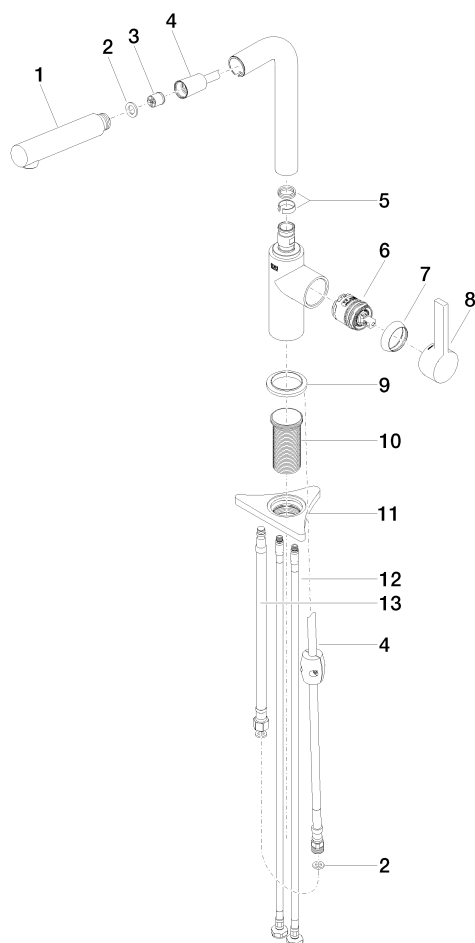

Sistema di sicurezza antiriflusso.

	Cromato	33 950 210-00
	Soft Black	33 950 210-69
	Nickel spazzolato	33 950 210-70

DORNBRACHT PIUR Miscelatore monocomando ad estrazione Pull-out - Cromato

33 950 210

Diagramma di portata

Belgaqua_23-012-2 ACS_23 ACC NY AbP_10

DORNBRAUCHT PIUR Miscelatore monocomando ad estrazione Pull-out - Cromato

33 950 210

Parts for other finishes can be found here: [Soft Black](#)

Elenco delle parti di ricambio

N.	Codice articolo	Denominazione	Quantità necessaria	Tempo di produzione
1	90 12 11 180 00-00	doccia	1	2
2	90 14 05 081 00 90	guarnizione	1	2
3	90 23 01 051 00 90	limitatore di portata	1	2
4	90 30 02 101 00 90	flessibile	1	2
5	90 14 15 060 00 90	corredo della guarnizione	1	2
6	90 15 05 060 00 90	cartuccia	1	2
7	90 28 30 011 00-00	copertura	1	2
8	90 20 21 001 00-00	manopola	1	2
9	90 27 21 001 00-00	rosetta	1	2
10	90 30 01 200 00 90	Albero	1	2
11	90 23 10 003 00 90	set di fissaggio	1	2
12	04 30 04 101 00 90	flessibile	2	2
13	90 30 04 110 00 90	flessibile	1	2