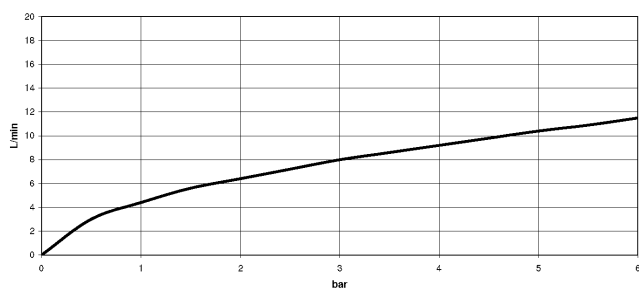

Sistema di sicurezza antiriflusso.

	Cromato	33 950 210-00
	Soft Black	33 950 210-69
	Nickel spazzolato	33 950 210-70

DORNBRACHT PIUR Miscelatore monocomando ad estrazione Pull-out - Cromato

33 950 210

Diagramma di portata