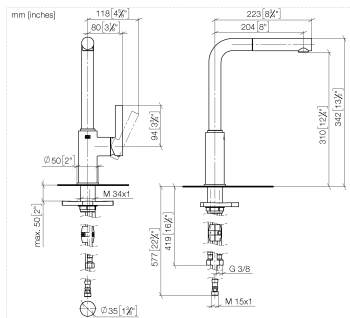

Diagramma di portata

Codes & Standards

DIN 4109

EN 1717

ISO 3822

Ü-Zeichen

XP P 41-280

DORNBACHT PIUR Miscelatore monocomando ad estrazione Pull-out - Soft Black

Elenco delle parti di ricambio

N.	Codice articolo	Denominazione	Quantità necessaria	Tempo di produzione
1	90 12 11 180 00-69	doccia	1	2
2	90 14 05 081 00 90	guarnizione	1	2
3	90 23 01 051 00 90	limitatore di portata	1	2
4	90 30 02 101 00 90	flessibile	1	2
5	90 14 15 060 00 90	corredo della guarnizione	1	2
6	90 15 05 060 00 90	cartuccia	1	2
7	90 28 30 011 00-69	copertura	1	2
8	90 20 21 001 00-69	manopola	1	2
9	90 27 21 001 00-69	rosetta	1	2
10	90 30 01 200 00 90	Albero	1	2
11	90 23 10 003 00 90	set di fissaggio	1	2
12	04 30 04 101 00 90	flessibile	2	2
13	90 30 04 110 00 90	flessibile	1	2