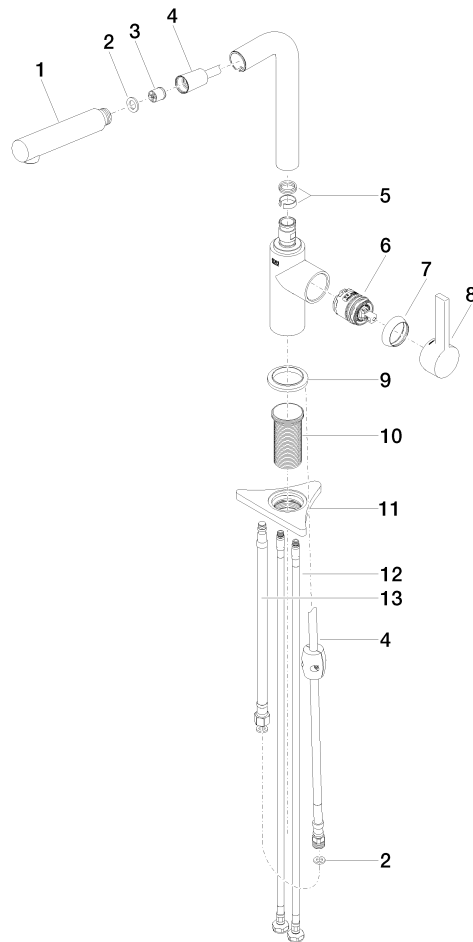

33 950 210

Certificati

Belgaqua_23-012-2 ACS_23 ACC NY AbP_10

**DORNBRAUCHT PIUR Miscelatore monocomando ad estrazione Pull-out - Soft
Black**

33 950 210

Parts for other
finishes can be found
here: Cromato

Elenco delle parti di ricambio

N.	Codice articolo	Denominazione	Quantità necessaria	Tempo di produzione
1	90 12 11 180 00-69	doccia	1	2
2	90 14 05 081 00 90	guarnizione	1	2
3	90 23 01 051 00 90	limitatore di portata	1	2
4	90 30 02 101 00 90	flessibile	1	2
5	90 14 15 060 00 90	corredo della guarnizione	1	2
6	90 15 05 060 00 90	cartuccia	1	2
7	90 28 30 011 00-69	copertura	1	2
8	90 20 21 001 00-69	manopola	1	2
9	90 27 21 001 00-69	rosetta	1	2
10	90 30 01 200 00 90	Albero	1	2
11	90 23 10 003 00 90	set di fissaggio	1	2
12	04 30 04 101 00 90	flessibile	2	2
13	90 30 04 110 00 90	flessibile	1	2