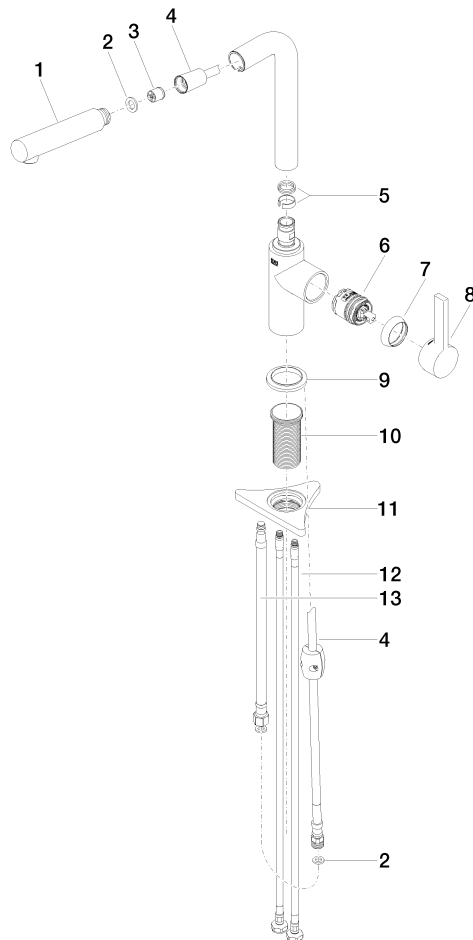

33 950 210

Diagramma di portata

Codes & Standards

DIN 4109

EN 1717

ISO 3822

Ü-Zeichen

XP P 41-280

DORNBACHT PIUR Miscelatore monocomando ad estrazione Pull-out - Nickel spazzolato

33 950 210

Certificati

Belgaqua_23-012-2 ACS_23 ACC NY AbP_10

**DORNBRACHT PIUR Miscelatore monocomando ad estrazione Pull-out -
Nickel spazzolato**

33 950 210

Parts for other
finishes can be found
here: Cromato

Elenco delle parti di ricambio

N.	Codice articolo	Denominazione	Quantità necessaria	Tempo di produzione
1	90 12 11 180 00-70	doccia	1	2
2	90 14 05 081 00 90	guarnizione	1	2
3	90 23 01 051 00 90	limitatore di portata	1	2
4	90 30 02 101 00 90	flessibile	1	2
5	90 14 15 060 00 90	corredo della guarnizione	1	2
6	90 15 05 060 00 90	cartuccia	1	2
7	90 28 30 011 00-70	copertura	1	2
8	90 20 21 001 00-70	manopola	1	2
9	90 27 21 001 00-70	rosetta	1	2
10	90 30 01 200 00 90	Albero	1	2
11	90 23 10 003 00 90	set di fissaggio	1	2
12	04 30 04 101 00 90	flessibile	2	2
13	90 30 04 110 00 90	flessibile	1	2