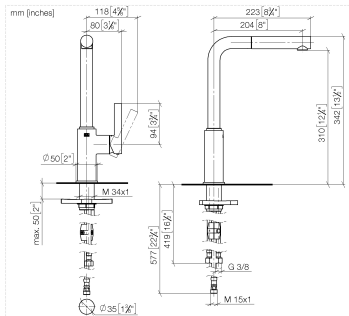

33 950 210

Diagramma di portata

Codes & Standards

DIN 4109

EN 1717

ISO 3822

Ü-Zeichen

XP P 41-280

DORNBACHT PIUR Miscelatore monocomando ad estrazione Pull-out - Nickel spazzolato

33 950 210

Certificati

Belgaqua_23-012-2 ACS_23 ACC NY AbP_10

**DORNBRACHT PIUR Miscelatore monocomando ad estrazione Pull-out -
Nickel spazzolato**

33 950 210

Parts for other
finishes can be found
here: Cromato

Elenco delle parti di ricambio

N.	Codice articolo	Denominazione	Quantità necessaria	Tempo di produzione
1	90 12 11 180 00-70	doccia	1	2
2	90 14 05 081 00 90	guarnizione	1	2
3	90 23 01 051 00 90	limitatore di portata	1	2
4	90 30 02 101 00 90	flessibile	1	2
5	90 14 15 060 00 90	corredo della guarnizione	1	2
6	90 15 05 060 00 90	cartuccia	1	2
7	90 28 30 011 00-70	copertura	1	2
8	90 20 21 001 00-70	manopola	1	2
9	90 27 21 001 00-70	rosetta	1	2
10	90 30 01 200 00 90	Albero	1	2
11	90 23 10 003 00 90	set di fissaggio	1	2
12	04 30 04 101 00 90	flessibile	2	2
13	90 30 04 110 00 90	flessibile	1	2