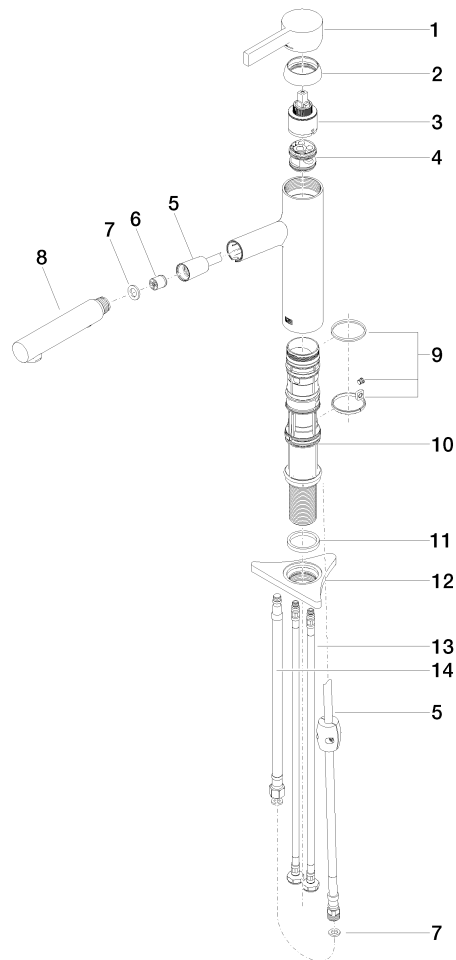

DORNBACHT LYV Miscelatore monocomando ad estrazione Pull-out con
funzione doccia - Soft Black

33 960 110

- sporgenza 230 mm
- bocca girevole 120°
- Getto con aria e getto a doccia
- Flessibile doccia trecciato 1500mm
- portata max 7 l/min a una pressione idraulica di 3 bar

33 960 110
mm [inches]

Diagramma di portata

Certificati

Belgaqua_23-012- 27_3. AbP_10067. ACS_23 ACC NY 085.

**DORNBRAUCH LYV Miscelatore monocomando ad estrazione Pull-out con
funzione doccia - Soft Black**

33 960 110

Parts for other
finishes can be found
here: Cromato

Elenco delle parti di ricambio

N.	Codice articolo	Denominazione	Quantità necessaria	Tempo di produzione
1	90 20 81 001 00-69	manopola	1	2
2	90 28 30 010 00-69	copertura	1	2
3	90 15 05 067 00 90	cartuccia	1	2
4	90 18 40 227 00 90	inserto	1	2
5	90 30 02 101 00 90	flessibile	1	2
6	90 23 01 051 00 90	limitatore di portata	1	2
7	90 14 05 081 00 90	guarnizione	1	2
8	90 12 11 181 00-69	doccia	1	2
9	90 14 15 062 00 90	corredo della guarnizione	1	2
10	90 30 01 211 00 90	Albero	1	2
11	90 14 05 080 00 90	guarnizione	1	2
12	90 23 10 003 00 90	set di fissaggio	1	2
13	04 30 04 100 00 90	flessibile	2	2
14	90 30 04 110 00 90	flessibile	1	2