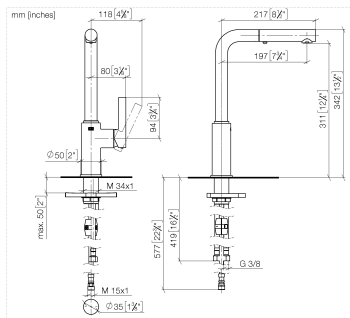

**DORNBRACHT PIUR Miscelatore monocomando ad estrazione Pull-out con
funzione doccia - Cromato**

---

33 960 210

Codes & Standards

DIN 4109

EN 1717

ISO 3822

Ü-Zeichen

XP P 41-280

Certificati

Belacqua_23-012-2 AbP_10

ACS_23 ACC NY