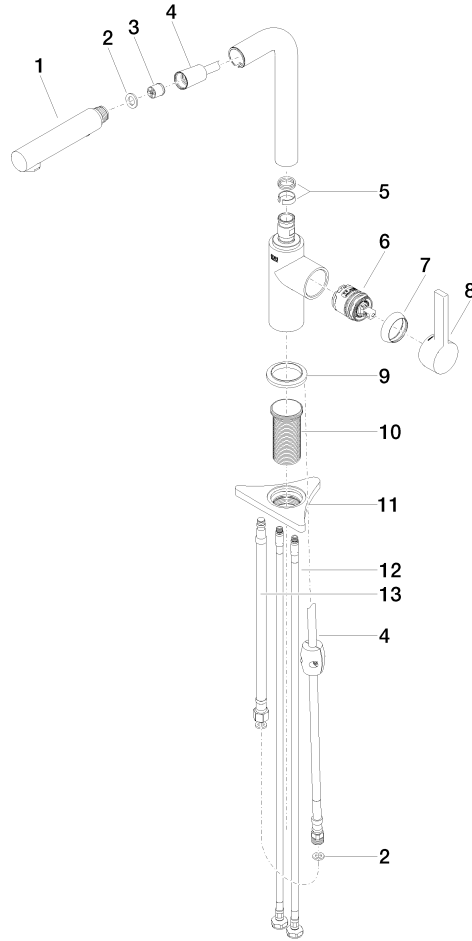

DORNBRAUCHT PIUR Miscelatore monocomando ad estrazione Pull-out con
funzione doccia - Cromato

33 960 210

- sporgenza 197 mm
- bocca girevole 360°
- Getto con aria e getto a doccia
- portata max 6,7 l/min a una pressione idraulica di 3 bar
- Flessibile doccia trecciato 1500mm

Belacqua_23-012-2 AbP_10

ACS_23 ACC NY

**DORNBRACHT PIUR Miscelatore monocomando ad estrazione Pull-out con
funzione doccia - Cromato**

33 960 210

Parts for other
finishes can be found
here: [Soft Black](#)

Elenco delle parti di ricambio

| N. | Codice articolo | Denominazione | Quantità necessaria | Tempo di produzione |
|----|--------------------|---------------------------|---------------------|---------------------|
| 1 | 90 12 11 181 00-00 | doccia | 1 | 2 |
| 2 | 90 14 05 081 00 90 | guarnizione | 1 | 2 |
| 3 | 90 23 01 051 00 90 | limitatore di portata | 1 | 2 |
| 4 | 90 30 02 101 00 90 | flessibile | 1 | 2 |
| 5 | 90 14 15 060 00 90 | corredo della guarnizione | 1 | 2 |
| 6 | 90 15 05 060 00 90 | cartuccia | 1 | 2 |
| 7 | 90 28 30 011 00-00 | copertura | 1 | 2 |
| 8 | 90 20 21 001 00-00 | manopola | 1 | 2 |
| 9 | 90 27 21 001 00-00 | rosetta | 1 | 2 |
| 10 | 90 30 01 200 00 90 | Albero | 1 | 2 |
| 11 | 90 23 10 003 00 90 | set di fissaggio | 1 | 2 |
| 12 | 04 30 04 101 00 90 | flessibile | 2 | 2 |
| 13 | 90 30 04 110 00 90 | flessibile | 1 | 2 |