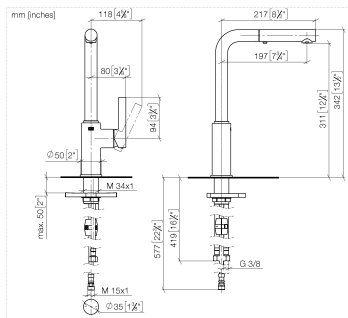

## DORNBRACHT PIUR Miscelatore monocomando ad estrazione Pull-out con funzione doccia - Soft Black

---

33 960 210

**Elenco delle parti di ricambio**

N.	Codice articolo	Denominazione	Quantità necessaria	Tempo di produzione
1	90 12 11 181 00-69	doccia	1	2
2	90 14 05 081 00 90	guarnizione	1	2
3	90 23 01 051 00 90	limitatore di portata	1	2
4	90 30 02 101 00 90	flessibile	1	2
5	90 14 15 060 00 90	corredo della guarnizione	1	2
6	90 15 05 060 00 90	cartuccia	1	2
7	90 28 30 011 00-69	copertura	1	2
8	90 20 21 001 00-69	manopola	1	2
9	90 27 21 001 00-69	rosetta	1	2
10	90 30 01 200 00 90	Albero	1	2
11	90 23 10 003 00 90	set di fissaggio	1	2
12	04 30 04 101 00 90	flessibile	2	2
13	90 30 04 110 00 90	flessibile	1	2