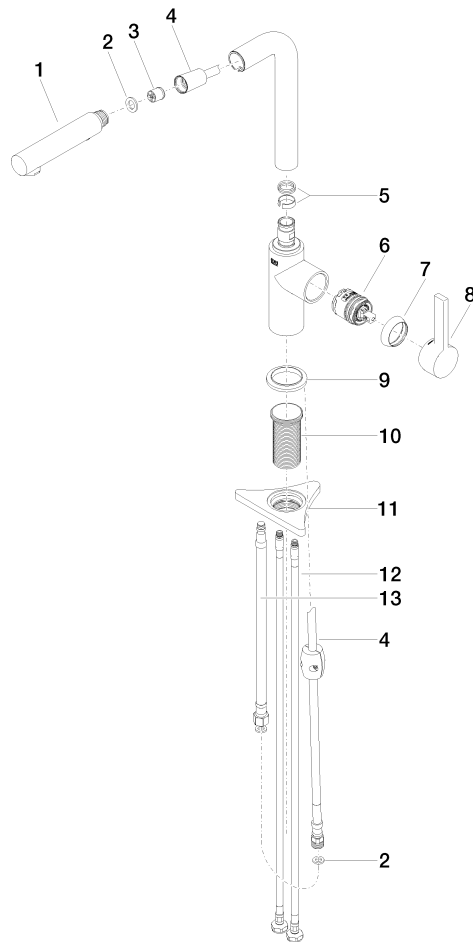

### Certificati

---

Belacqua\_23-012-2 AbP\_10

ACS\_23 ACC NY

**DORNBACHT PIUR Miscelatore monocomando ad estrazione Pull-out con  
funzione doccia - Soft Black**

33 960 210

Parts for other  
finishes can be found  
here: Cromato

**Elenco delle parti di ricambio**

N.	Codice articolo	Denominazione	Quantità necessaria	Tempo di produzione
1	90 12 11 181 00-69	doccia	1	2
2	90 14 05 081 00 90	guarnizione	1	2
3	90 23 01 051 00 90	limitatore di portata	1	2
4	90 30 02 101 00 90	flessibile	1	2
5	90 14 15 060 00 90	corredo della guarnizione	1	2
6	90 15 05 060 00 90	cartuccia	1	2
7	90 28 30 011 00-69	copertura	1	2
8	90 20 21 001 00-69	manopola	1	2
9	90 27 21 001 00-69	rosetta	1	2
10	90 30 01 200 00 90	Albero	1	2
11	90 23 10 003 00 90	set di fissaggio	1	2
12	04 30 04 101 00 90	flessibile	2	2
13	90 30 04 110 00 90	flessibile	1	2