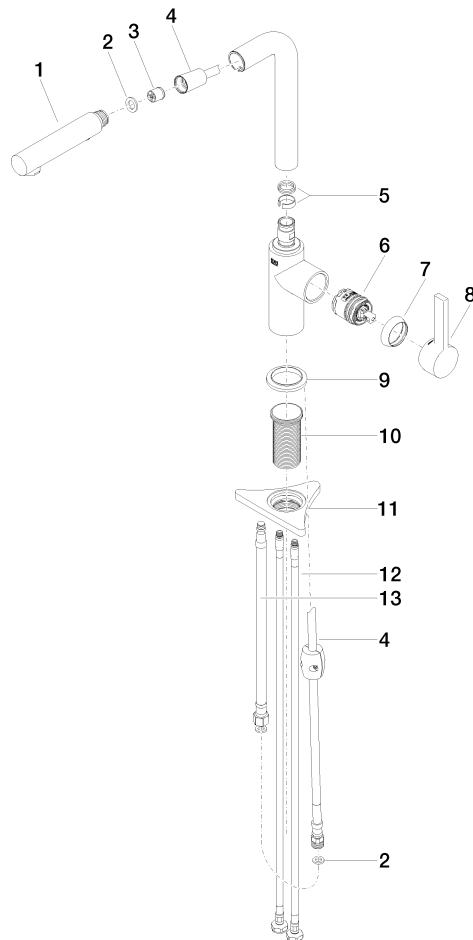

**DORNBRAUCHT PIUR Miscelatore monocomando ad estrazione Pull-out con
funzione doccia - Nickel spazzolato**

33 960 210

- sporgenza 197 mm
- bocca girevole 360°
- Getto con aria e getto a doccia
- portata max 6,7 l/min a una pressione idraulica di 3 bar
- Flessibile doccia trecciato 1500mm

Belacqua_23-012-2 AbP_10

ACS_23 ACC NY

**DORNBRACHT PIUR Miscelatore monocomando ad estrazione Pull-out con
funzione doccia - Nickel spazzolato**

33 960 210

Parts for other
finishes can be found
here: Cromato

Elenco delle parti di ricambio

N.	Codice articolo	Denominazione	Quantità necessaria	Tempo di produzione
1	90 12 11 181 00-70	doccia	1	2
2	90 14 05 081 00 90	guarnizione	1	2
3	90 23 01 051 00 90	limitatore di portata	1	2
4	90 30 02 101 00 90	flessibile	1	2
5	90 14 15 060 00 90	corredo della guarnizione	1	2
6	90 15 05 060 00 90	cartuccia	1	2
7	90 28 30 011 00-70	copertura	1	2
8	90 20 21 001 00-70	manopola	1	2
9	90 27 21 001 00-70	rosetta	1	2
10	90 30 01 200 00 90	Albero	1	2
11	90 23 10 003 00 90	set di fissaggio	1	2
12	04 30 04 101 00 90	flessibile	2	2
13	90 30 04 110 00 90	flessibile	1	2