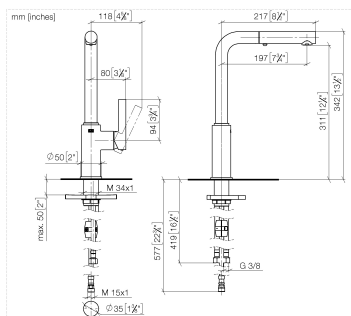

**DORNBRACHT PIUR Miscelatore monocomando ad estrazione Pull-out con
funzione doccia - Nickel spazzolato**

33 960 210

Codes & Standards

DIN 4109

EN 1717

ISO 3822

Ü-Zeichen

XP P 41-280

Certificati

Belacqua_23-012-2 AbP_10

ACS_23 ACC NY