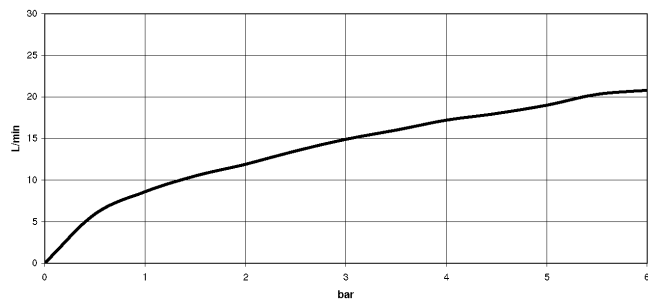

META Termostato vasca montaggio a muro con doccetta e flessibile - Dark Chrome

META

34 234 979

- Bocca: getto circolare con aria
- portata max 16,9 l/min a una pressione idraulica di 3 bar
- Doccetta: COMPACT RAIN, portata max. 6,8 l/min (a 3 bar)
- Gruppo doccetta con flessibile con sistema anticalcare
- Deviatore a rotazione con regolazione di portata e funzione di arresto
- rosette scorrevoli Ø 60 mm
- sporgenza 210 mm
- ingresso 1/2"
- Interasse 150 mm ± 15 mm
- Flessibile doccetta in metallo 1250mm con protezione antitorsione integrata
- rosetta supporto doccetta Ø 57mm

34 234 979
mm [inches]

Diagramma di portata

Certificati

LGA_18609.

34 234 979
Parts for other
finishes can be found
here: Cromato