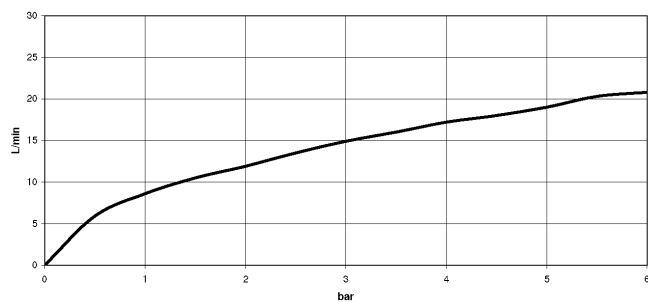

**META Termostato vasca montaggio a muro con doccia e flessibile - Light Gold**

META

34 234 979

- Bocca: getto circolare con aria
- portata max 16,9 l/min a una pressione idraulica di 3 bar
- Doccetta: COMPACT RAIN, portata max. 6,8 l/min (a 3 bar)
- Gruppo doccia con flessibile con sistema anticalcare
- Deviatore a rotazione con regolazione di portata e funzione di arresto
- rosette scorrevoli Ø 60 mm
- sporgenza 210 mm
- ingresso 1/2"
- Interasse 150 mm ± 15 mm
- Flessibile doccia in metallo 1250mm con protezione antitorsione integrata
- rosetta supporto doccia Ø 57mm

Sistema di sicurezza antiriflusso.

	Light Gold	34 234 979-26
	Cromato	34 234 979-00
	Platinato spazzolato	34 234 979-06
	Dark Chrome	34 234 979-19
	Light Gold spazzolato	34 234 979-27
	Nero opaco	34 234 979-33
	Bronzo spazzolato	34 234 979-42
	Champagne spazzolato (Oro 22k)	34 234 979-46
	Champagne (Oro 22k)	34 234 979-47
	Cromo spazzolato	34 234 979-93
	Dark Platinum spazzolato	34 234 979-99

34 234 979  
mm [inches]

**Diagramma di portata**

**Certificati**

LGA\_18609.

34 234 979  
Parts for other  
finishes can be found  
here: Cromato