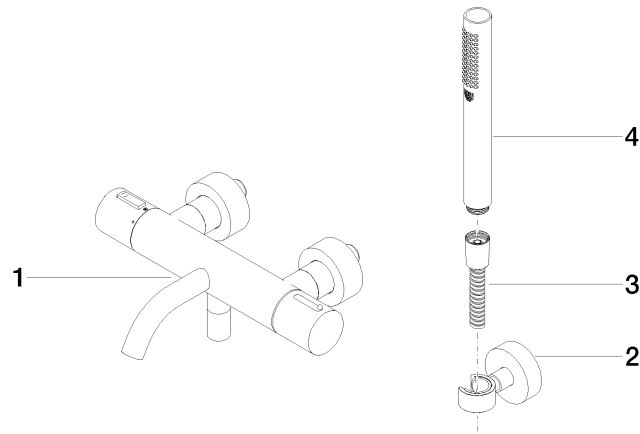

**META Termostato vasca montaggio a muro con doccia e flessibile - Light Gold**

META

34 234 979

- Bocca: getto circolare con aria
- portata max 16,9 l/min a una pressione idraulica di 3 bar
- Doccetta: COMPACT RAIN, portata max. 6,8 l/min (a 3 bar)
- Gruppo doccia con flessibile con sistema anticalcare
- Deviatore a rotazione con regolazione di portata e funzione di arresto
- rosette scorrevoli Ø 60 mm
- sporgenza 210 mm
- ingresso 1/2"
- Interasse 150 mm ± 15 mm
- Flessibile doccia in metallo 1250mm con protezione antitorsione integrata
- rosetta supporto doccia Ø 57mm

34 234 979  
mm [inches]

**Diagramma di portata**

**Certificati**

LGA\_18609.

34 234 979  
Parts for other  
finishes can be found  
here: Cromato

### Elenco delle parti di ricambio

N.	Codice articolo	Denominazione	Quantità necessaria	Tempo di produzione
1	34 201 979-26	META Termostato vasca montaggio a muro senza doccetta - Light Gold	1	30
2	28 050 920-26	sostegno	1	-
Il pezzo di ricambio non può più essere ordinato, si prega di ordinare l'articolo sostitutivo				
3	90 30 02 072 00-26	Flessibile metallico per doccetta 1/2" x 3/8" x 1250 mm - Light Gold	1	30
4	28 019 979-26	doccia	1	-
Il pezzo di ricambio non può più essere ordinato, si prega di ordinare l'articolo sostitutivo				