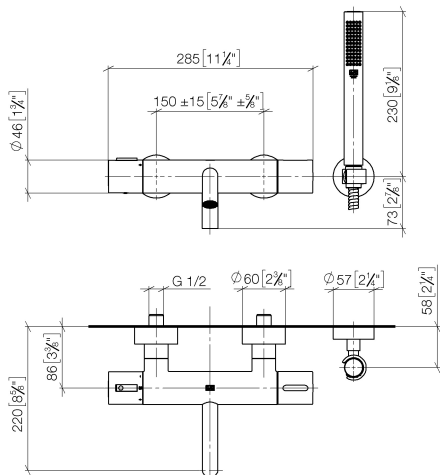

**META Termostato vasca montaggio a muro con doccia e flessibile - Light Gold**

META

34 234 979

- Bocca: getto circolare con aria
- portata max 16,9 l/min a una pressione idraulica di 3 bar
- Doccetta: COMPACT RAIN, portata max. 6,8 l/min (a 3 bar)
- Gruppo doccia con flessibile con sistema anticalcare
- Deviatore a rotazione con regolazione di portata e funzione di arresto
- rosette scorrevoli Ø 60 mm
- sporgenza 210 mm
- ingresso 1/2"
- Interasse 150 mm ± 15 mm
- Flessibile doccia in metallo 1250mm con protezione antitorsione integrata
- rosetta supporto doccia Ø 57mm

Sistema di sicurezza antiriflusso.

	Light Gold	34 234 979-26
	Cromato	34 234 979-00
	Platinato spazzolato	34 234 979-06
	Dark Chrome	34 234 979-19
	Light Gold spazzolato	34 234 979-27
	Nero opaco	34 234 979-33
	Bronzo spazzolato	34 234 979-42
	Champagne spazzolato (Oro 22k)	34 234 979-46
	Champagne (Oro 22k)	34 234 979-47
	Cromo spazzolato	34 234 979-93
	Dark Platinum spazzolato	34 234 979-99

34 234 979  
mm [inches]

**Diagramma di portata**

**Certificati**

LGA\_18609.

34 234 979  
Parts for other  
finishes can be found  
here: Cromato

### Elenco delle parti di ricambio

N.	Codice articolo	Denominazione	Quantità necessaria	Tempo di produzione
1	34 201 979-26	META Termostato vasca montaggio a muro senza doccetta - Light Gold	1	30
2	28 050 920-26	sostegno	1	-
Il pezzo di ricambio non può più essere ordinato, si prega di ordinare l'articolo sostitutivo				
3	90 30 02 072 00-26	Flessibile metallico per doccetta 1/2" x 3/8" x 1250 mm - Light Gold	1	30
4	28 019 979-26	doccia	1	-
Il pezzo di ricambio non può più essere ordinato, si prega di ordinare l'articolo sostitutivo				