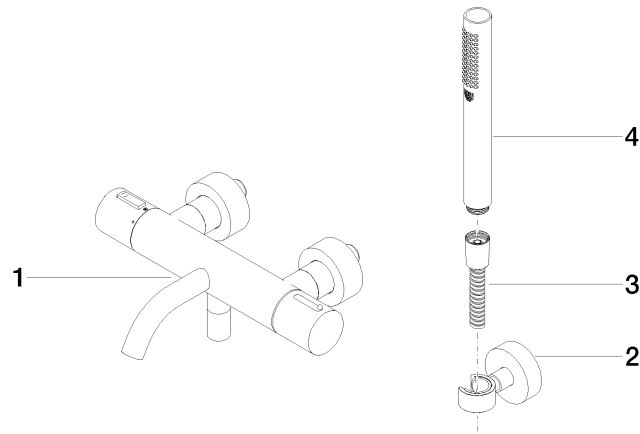

**META Termostato vasca montaggio a muro con doccia e flessibile - Light Gold spazzolato**

META

34 234 979

- Bocca: getto circolare con aria
- portata max 16,9 l/min a una pressione idraulica di 3 bar
- Doccetta: COMPACT RAIN, portata max. 6,8 l/min (a 3 bar)
- Gruppo doccia con flessibile con sistema anticalcare
- Deviatore a rotazione con regolazione di portata e funzione di arresto
- rosette scorrevoli Ø 60 mm
- sporgenza 210 mm
- ingresso 1/2"
- Interasse 150 mm ± 15 mm
- Flessibile doccia in metallo 1250mm con protezione antitorsione integrata
- rosetta supporto doccia Ø 57mm

34 234 979  
mm [inches]

### Diagramma di portata

### Elenco delle parti di ricambio

N.	Codice articolo	Denominazione	Quantità necessaria	Tempo di produzione
1	34 201 979-27	META Termostato vasca montaggio a muro senza doccetta - Light Gold spazzolato	1	30
2	28 050 920-27	sostegno	1	-
Il pezzo di ricambio non può più essere ordinato, si prega di ordinare l'articolo sostitutivo				
3	90 30 02 072 00-27	Flessibile metallico per doccetta 1/2" x 3/8" x 1250 mm - Light Gold spazzolato	1	30
4	28 019 979-27	Doccetta - Light Gold spazzolato	1	30