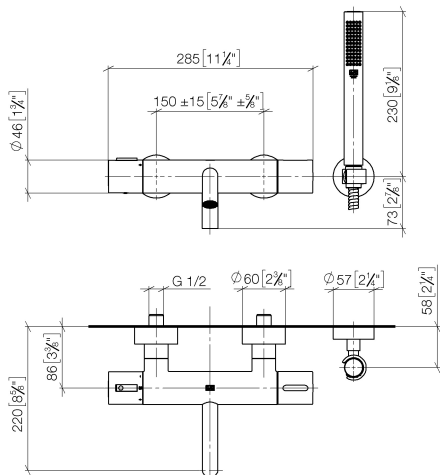

**META Termostato vasca montaggio a muro con doccia e flessibile - Light Gold spazzolato**

META

34 234 979

- Bocca: getto circolare con aria
- portata max 16,9 l/min a una pressione idraulica di 3 bar
- Doccetta: COMPACT RAIN, portata max. 6,8 l/min (a 3 bar)
- Gruppo doccia con flessibile con sistema anticalcare
- Deviatore a rotazione con regolazione di portata e funzione di arresto
- rosette scorrevoli Ø 60 mm
- sporgenza 210 mm
- ingresso 1/2"
- Interasse 150 mm ± 15 mm
- Flessibile doccia in metallo 1250mm con protezione antitorsione integrata
- rosetta supporto doccia Ø 57mm

34 234 979  
mm [inches]

### Diagramma di portata

### Elenco delle parti di ricambio

N.	Codice articolo	Denominazione	Quantità necessaria	Tempo di produzione
1	34 201 979-27	META Termostato vasca montaggio a muro senza doccetta - Light Gold spazzolato	1	30
2	28 050 920-27	sostegno	1	-
Il pezzo di ricambio non può più essere ordinato, si prega di ordinare l'articolo sostitutivo				
3	90 30 02 072 00-27	Flessibile metallico per doccetta 1/2" x 3/8" x 1250 mm - Light Gold spazzolato	1	30
4	28 019 979-27	Doccetta - Light Gold spazzolato	1	30