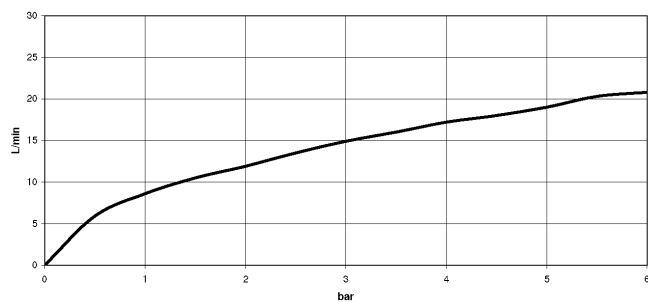

**META Termostato vasca montaggio a muro con doccia e flessibile - Light Gold spazzolato**

META

34 234 979

- Bocca: getto circolare con aria
- portata max 16,9 l/min a una pressione idraulica di 3 bar
- Doccetta: COMPACT RAIN, portata max. 6,8 l/min (a 3 bar)
- Gruppo doccia con flessibile con sistema anticalcare
- Deviatore a rotazione con regolazione di portata e funzione di arresto
- rosette scorrevoli Ø 60 mm
- sporgenza 210 mm
- ingresso 1/2"
- Interasse 150 mm ± 15 mm
- Flessibile doccia in metallo 1250mm con protezione antitorsione integrata
- rosetta supporto doccia Ø 57mm

34 234 979  
mm [inches]

### Diagramma di portata