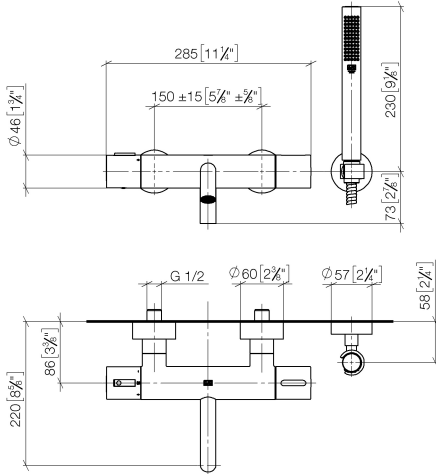

**META Termostato vasca montaggio a muro con doccia e flessibile - Nero opaco**

META

34 234 979

- Bocca: getto circolare con aria
- portata max 16,9 l/min a una pressione idraulica di 3 bar
- Doccetta: COMPACT RAIN, portata max. 6,8 l/min (a 3 bar)
- Gruppo doccia con flessibile con sistema anticalcare
- Deviatore a rotazione con regolazione di portata e funzione di arresto
- rosette scorrevoli Ø 60 mm
- sporgenza 210 mm
- ingresso 1/2"
- Interasse 150 mm ± 15 mm
- Flessibile doccia in metallo 1250mm con protezione antitorsione integrata
- rosetta supporto doccia Ø 57mm

Sistema di sicurezza antiriflusso.

	Nero opaco	34 234 979-33
	Cromato	34 234 979-00
	Platinato spazzolato	34 234 979-06
	Dark Chrome	34 234 979-19
	Light Gold	34 234 979-26
	Light Gold spazzolato	34 234 979-27
	Bronzo spazzolato	34 234 979-42
	Champagne spazzolato (Oro 22k)	34 234 979-46
	Champagne (Oro 22k)	34 234 979-47
	Cromo spazzolato	34 234 979-93
	Dark Platinum spazzolato	34 234 979-99

34 234 979  
mm [inches]

**Diagramma di portata**

**Certificati**

LGA\_18609.

Belgaqua\_21-032-  
27\_5.

34 234 979  
Parts for other  
finishes can be found  
here: Cromato

### Elenco delle parti di ricambio

N.	Codice articolo	Denominazione	Quantità necessaria	Tempo di produzione
1	34 201 979-33	META Termostato vasca montaggio a muro senza doccetta - Nero opaco	1	30
2	28 050 920-33	sostegno	1	-
Il pezzo di ricambio non può più essere ordinato, si prega di ordinare l'articolo sostitutivo				
3	90 30 02 072 00-33	Flessibile metallico per doccetta 1/2" x 3/8" x 1250 mm - Nero opaco	1	30
4	28 019 979-33	Doccetta - Nero opaco	1	10