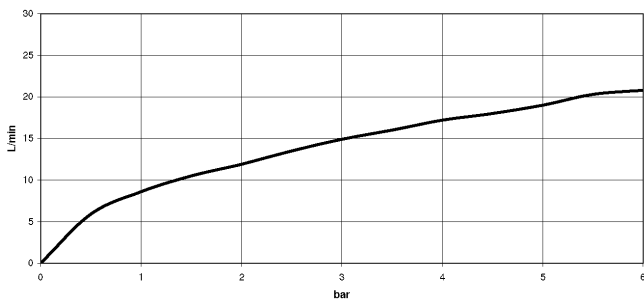

**META Termostato vasca montaggio a muro con doccia e flessibile - Nero opaco**

META

34 234 979

- Bocca: getto circolare con aria
- portata max 16,9 l/min a una pressione idraulica di 3 bar
- Doccetta: COMPACT RAIN, portata max. 6,8 l/min (a 3 bar)
- Gruppo doccia con flessibile con sistema anticalcare
- Deviatore a rotazione con regolazione di portata e funzione di arresto
- rosette scorrevoli Ø 60 mm
- sporgenza 210 mm
- ingresso 1/2"
- Interasse 150 mm ± 15 mm
- Flessibile doccia in metallo 1250mm con protezione antitorsione integrata
- rosetta supporto doccia Ø 57mm

34 234 979  
mm [inches]

**Diagramma di portata**

**Certificati**

LGA\_18609.

Belgaqua\_21-032-  
27\_5.

34 234 979  
Parts for other  
finishes can be found  
here: Cromato