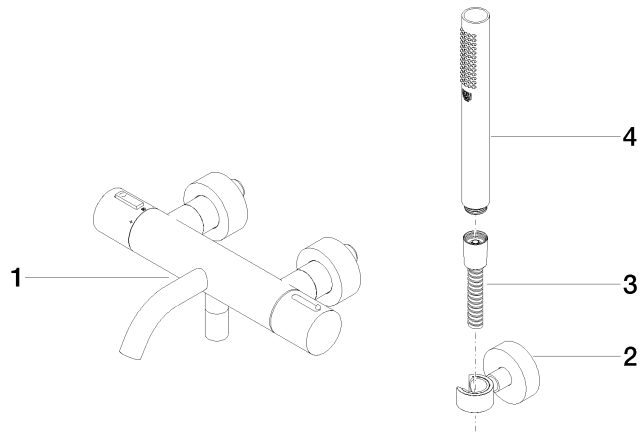

**META Termostato vasca montaggio a muro con doccia e flessibile - Nero opaco**

META

34 234 979

- Bocca: getto circolare con aria
- portata max 16,9 l/min a una pressione idraulica di 3 bar
- Doccetta: COMPACT RAIN, portata max. 6,8 l/min (a 3 bar)
- Gruppo doccia con flessibile con sistema anticalcare
- Deviatore a rotazione con regolazione di portata e funzione di arresto
- rosette scorrevoli Ø 60 mm
- sporgenza 210 mm
- ingresso 1/2"
- Interasse 150 mm ± 15 mm
- Flessibile doccia in metallo 1250mm con protezione antitorsione integrata
- rosetta supporto doccia Ø 57mm

34 234 979  
mm [inches]

**Diagramma di portata**

**Certificati**

LGA\_18609.

Belgaqua\_21-032-  
27\_5.

34 234 979  
Parts for other  
finishes can be found  
here: Cromato

### Elenco delle parti di ricambio

N.	Codice articolo	Denominazione	Quantità necessaria	Tempo di produzione
1	34 201 979-33	META Termostato vasca montaggio a muro senza doccetta - Nero opaco	1	30
2	28 050 920-33	sostegno	1	-
Il pezzo di ricambio non può più essere ordinato, si prega di ordinare l'articolo sostitutivo				
3	90 30 02 072 00-33	Flessibile metallico per doccetta 1/2" x 3/8" x 1250 mm - Nero opaco	1	30
4	28 019 979-33	Doccetta - Nero opaco	1	10