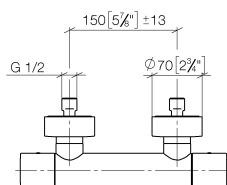

34 442 979

- rosette scorrevoli Ø 70 mm
- Interasse 150 mm ± 13 mm
- uscita doccia 3/8"
- con regolatore di portata

Sistema di sicurezza antiriflusso.

Compatibile con: IMO, LULU, MEM, TARA,
LISSÉ, VAIA, META

34 442 979

mm [inches]

Diagramma di portata

Certificati

DVGW_DW-
6509DN0123.

LGA_29986.

WRAS_2204005.

34 442 979