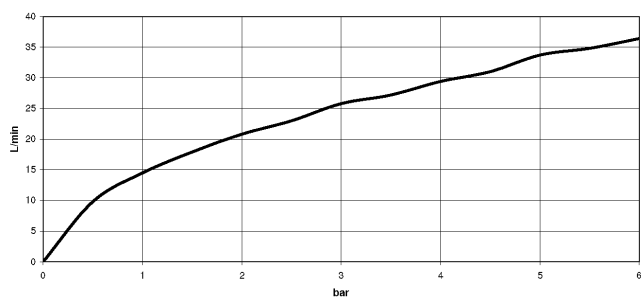

34 442 979

mm [inches]

Diagramma di portata

Certificati

DVGW_DW-
6509DN0123.

LGA_29986.

WRAS_2204005.

34 442 979