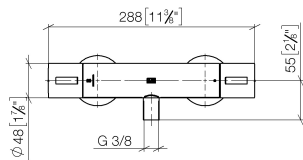

34 442 979

- rosette scorrevoli Ø 70 mm
- Interasse 150 mm ± 13 mm
- uscita doccia 3/8"
- con regolatore di portata

Sistema di sicurezza antiriflusso.

Compatibile con: IMO, LULU, MEM, TARA,
LISSÉ, VAIA, META

34 442 979

mm [inches]

Diagramma di portata

Certificati

DVGW_DW-
6509DN0123.

LGA_29986.

WRAS_2204005.

34 442 979