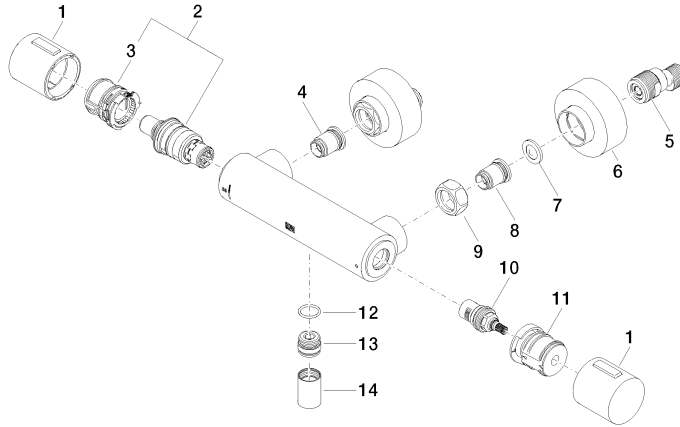

34 442 979

- rosette scorrevoli Ø 70 mm
- Interasse 150 mm ± 13 mm
- uscita doccia 3/8"
- con regolatore di portata

Sistema di sicurezza antiriflusso.

Compatibile con: IMO, LULU, MEM, TARA,
LISSÉ, VAIA, META

34 442 979

mm [inches]

Diagramma di portata

Certificati

DVGW_DW-
6509DN0123.

LGA_29986.

WRAS_2204005.

Belgaqua_21-032-
27_5.

34 442 979

Parts for other finishes can be found here: Cromato

Elenco delle parti di ricambio

N.	Codice articolo	Denominazione	Quantità necessaria	Tempo di produzione
1	90 17 33 015 00-28	manopola	2	20
2	90 15 02 070 00 90	cartuccia	1	2
3	90 30 40 010 00 90	regolatore	1	2
4	04 31 20 530 00 90	inserto	1	2
5	04 11 04 030 00 90	attacco	2	2
6	90 31 20 512 00-28	rosetta	2	20
7	09 29 30 050 90	setaccio	2	2
8	04 31 20 540 00 90	inserto	1	2
9	09 24 77 008-00	dado	2	10
10	90 90 03 236 00 90	parte superiore	1	2
11	90 30 40 017 00 90	alloggio	1	2
12	90 14 10 010 00 90	guarnizione	1	2
13	09 31 20 511-28	ugello	1	60
14	90 21 02 069 00-28	copertura	1	20