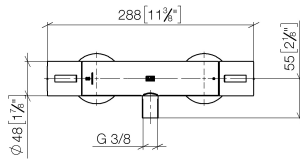

34 442 979

- rosette scorrevoli Ø 70 mm
- Interasse 150 mm ± 13 mm
- uscita doccia 3/8"
- con regolatore di portata

Sistema di sicurezza antiriflusso.

Compatibile con: IMO, LULU, MEM, TARA,
LISSÉ, VAIA, META

34 442 979

mm [inches]

Diagramma di portata

Certificati

LGA_29986.

34 442 979

Parts for other finishes can be found here: Cromato

Elenco delle parti di ricambio

N.	Codice articolo	Denominazione	Quantità necessaria	Tempo di produzione
1	90 17 33 015 00-42	manopola	2	30
2	90 15 02 070 00 90	cartuccia	1	2
3	90 30 40 010 00 90	regolatore	1	2
4	04 31 20 530 00 90	inserto	1	2
5	04 11 04 030 00 90	attacco	2	2
6	90 31 20 512 00-42	rosetta	2	30
7	09 29 30 050 90	setaccio	2	2
8	04 31 20 540 00 90	inserto	1	2
9	09 24 77 008-00	dado	2	10
10	90 90 03 236 00 90	parte superiore	1	2
11	90 30 40 017 00 90	alloggio	1	2
12	90 14 10 010 00 90	guarnizione	1	2
13	09 31 20 511-42	ugello	1	60
14	90 21 02 069 00-42	copertura	1	30