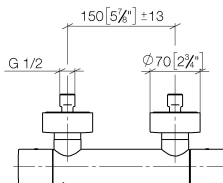

34 442 979

- rosette scorrevoli Ø 70 mm
- Interasse 150 mm ± 13 mm
- uscita doccia 3/8"
- con regolatore di portata

Sistema di sicurezza antiriflusso.

Compatibile con: IMO, LULU, MEM, TARA,
LISSÉ, VAIA, META

34 442 979

mm [inches]

Diagramma di portata

Certificati

LGA_29986.

34 442 979

Parts for other finishes can be found here: Cromato

Elenco delle parti di ricambio

N.	Codice articolo	Denominazione	Quantità necessaria	Tempo di produzione
1	90 17 33 015 00-42	manopola	2	30
2	90 15 02 070 00 90	cartuccia	1	2
3	90 30 40 010 00 90	regolatore	1	2
4	04 31 20 530 00 90	inserto	1	2
5	04 11 04 030 00 90	attacco	2	2
6	90 31 20 512 00-42	rosetta	2	30
7	09 29 30 050 90	setaccio	2	2
8	04 31 20 540 00 90	inserto	1	2
9	09 24 77 008-00	dado	2	10
10	90 90 03 236 00 90	parte superiore	1	2
11	90 30 40 017 00 90	alloggio	1	2
12	90 14 10 010 00 90	guarnizione	1	2
13	09 31 20 511-42	ugello	1	60
14	90 21 02 069 00-42	copertura	1	30