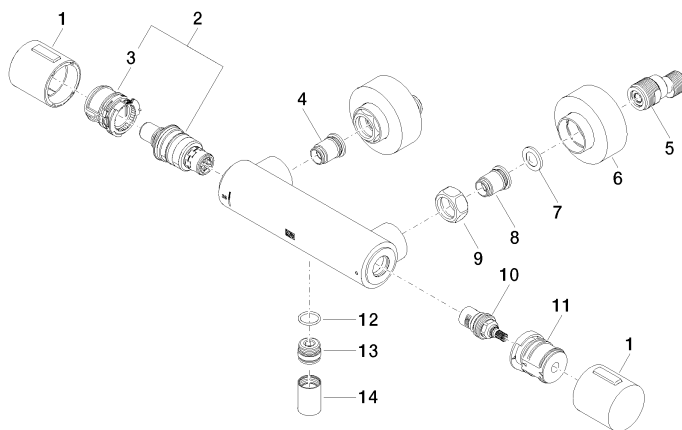

34 442 979

- rosette scorrevoli Ø 70 mm
- Interasse 150 mm ± 13 mm
- uscita doccia 3/8"
- con regolatore di portata

Sistema di sicurezza antiriflusso.

Compatibile con: IMO, LULU, MEM, TARA,
LISSÉ, VAIA, META

34 442 979

mm [inches]

Diagramma di portata

Certificati

LGA_29986.

34 442 979

Parts for other finishes can be found here: Cromato

Elenco delle parti di ricambio

N.	Codice articolo	Denominazione	Quantità necessaria	Tempo di produzione
1	90 17 33 015 00-42	manopola	2	30
2	90 15 02 070 00 90	cartuccia	1	2
3	90 30 40 010 00 90	regolatore	1	2
4	04 31 20 530 00 90	inserto	1	2
5	04 11 04 030 00 90	attacco	2	2
6	90 31 20 512 00-42	rosetta	2	30
7	09 29 30 050 90	setaccio	2	2
8	04 31 20 540 00 90	inserto	1	2
9	09 24 77 008-00	dado	2	10
10	90 90 03 236 00 90	parte superiore	1	2
11	90 30 40 017 00 90	alloggio	1	2
12	90 14 10 010 00 90	guarnizione	1	2
13	09 31 20 511-42	ugello	1	60
14	90 21 02 069 00-42	copertura	1	30