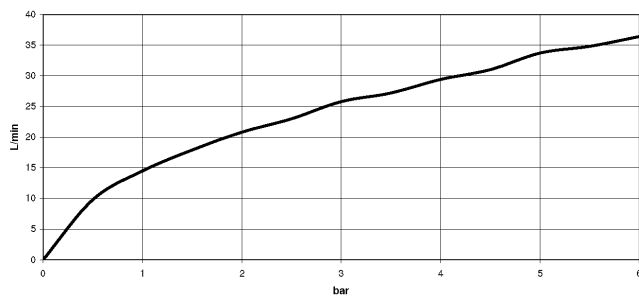

34 442 979

mm [inches]

Diagramma di portata

Certificati

LGA_29986.

34 442 979

Parts for other finishes can be found here: Cromato

Elenco delle parti di ricambio

N.	Codice articolo	Denominazione	Quantità necessaria	Tempo di produzione
1	90 17 33 015 00-42	manopola	2	30
2	90 15 02 070 00 90	cartuccia	1	2
3	90 30 40 010 00 90	regolatore	1	2
4	04 31 20 530 00 90	inserto	1	2
5	04 11 04 030 00 90	attacco	2	2
6	90 31 20 512 00-42	rosetta	2	30
7	09 29 30 050 90	setaccio	2	2
8	04 31 20 540 00 90	inserto	1	2
9	09 24 77 008-00	dado	2	10
10	90 90 03 236 00 90	parte superiore	1	2
11	90 30 40 017 00 90	alloggio	1	2
12	90 14 10 010 00 90	guarnizione	1	2
13	09 31 20 511-42	ugello	1	60
14	90 21 02 069 00-42	copertura	1	30