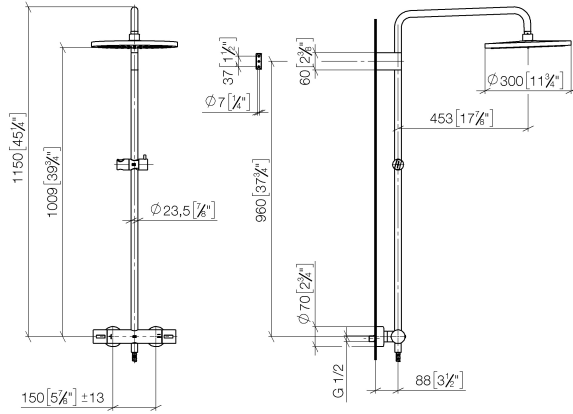

## Showerpipe con termostato doccia senza doccetta - Light Gold spazzolato

---

34 460 979 Versione del prodotto da 4/1/2024

## Showerpipe con termostato doccia senza doccetta - Light Gold spazzolato

34 460 979 Versione del prodotto da 4/1/2024

mm [inches]  
1:10

### Diagramma di portata