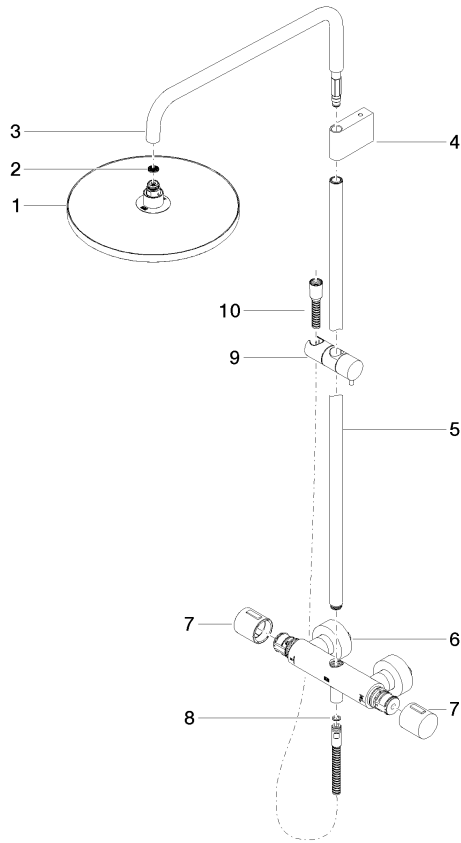

## Showerpipes con termostato doccia senza doccetta - Light Gold spazzolato

---

34 460 979 Versione del prodotto da 4/1/2024

## Showerpipe con termostato doccia senza doccetta - Light Gold spazzolato

34 460 979 Versione del prodotto da 4/1/2024

Parts for other finishes can be found here: Cromato

### Elenco delle parti di ricambio

N.	Codice articolo	Denominazione	Quantità necessaria	Tempo di produzione
1	04 12 05 091 00-27	doccia	1	60
2	09 23 01 039 90	setaccio	1	2
3	90 28 22 348 00-27	tubo	1	30
4	90 17 11 150 00-27	sostegno	1	30
5	90 28 22 349 00-27	tubo	1	30
6	04 17 01 250 00-27	attacco	1	60
7	90 17 33 015 00-27	manopola	2	30
8	90 14 20 026 00 90	guarnizione	1	2
9	12 570 970-27	Supporto scorrevole - Light Gold spazzolato	1	30
10	28 322 970-27	Flessibile metallico per doccetta 1/2" x 3/8" x 1750 mm - Light Gold spazzolato	1	30