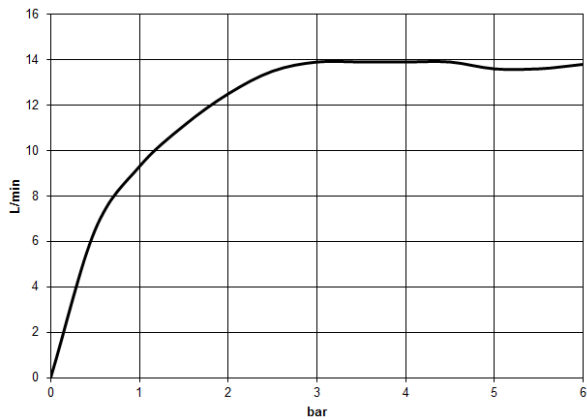

## Showerpipe con termostato doccia senza doccetta - Light Gold spazzolato

---

34 460 979 Versione del prodotto da 4/1/2024

## Showerpipe con termostato doccia senza doccetta - Light Gold spazzolato

34 460 979 Versione del prodotto da 4/1/2024

mm [inches]  
1:10

### Diagramma di portata