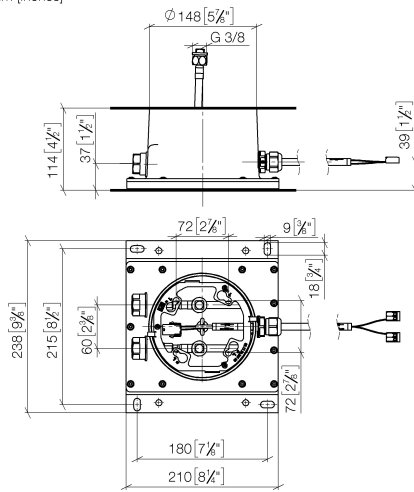

Scatola di installazione a soffitto UP per collegamento a soffitto con luce -

35 042 970 90

- Kit componenti interni
- 2x ingressi filettatura int. 1/2"
- Cavo di alimentazione 7 m
- Input 100-240 V CA 50-60Hz
- Output 350 mA SELV / classe II
- Fornito dal cliente: Interruttore della luce
- Per un controllo simultaneo dei diversi getti, raccomandiamo l'uso del sistema termostatico XTool
- Non adatto all'uso in un bagno turco.

Scatola di installazione a soffitto UP per collegamento a soffitto con luce -

35 042 970 90

mm [inches]

Certificati

WRAS_240502006.

Scatola di installazione a soffitto UP per collegamento a soffitto con luce -

35 042 970 90

Elenco delle parti di ricambio

N.	Codice articolo	Denominazione	Quantità necessaria	Tempo di produzione
1	90 10 01 227 00 90	accessori elettrici	1	2
2	90 10 01 257 00 90	accessori elettrici	1	2
3	90 30 30 208 00 90	vite	1	2
4	90 17 20 239 00 90	flangia	1	2