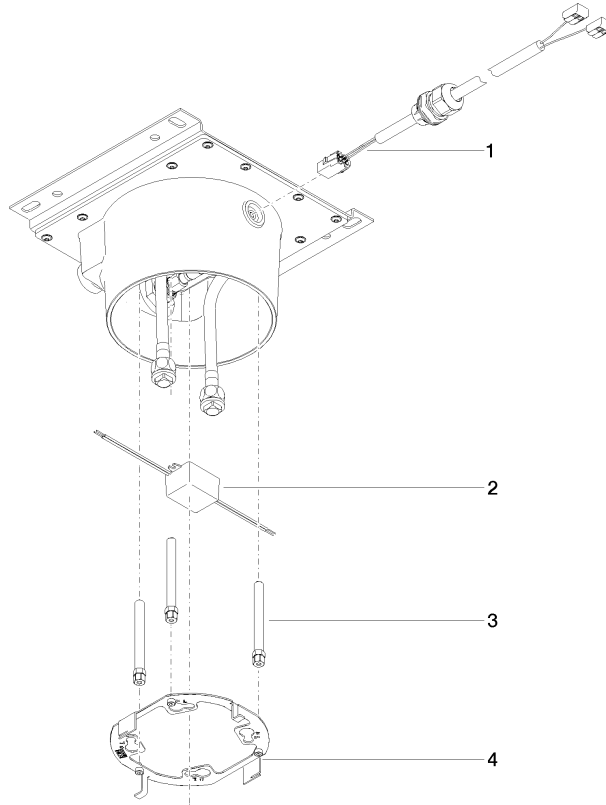

Scatola di installazione a soffitto UP per collegamento a soffitto con luce -

35 042 970 90

- Kit componenti interni
- 2x ingressi filettatura int. 1/2"
- Cavo di alimentazione 7 m
- Input 100-240 V CA 50-60Hz
- Output 350 mA SELV / classe II
- Fornito dal cliente: Interruttore della luce
- Per un controllo simultaneo dei diversi getti, raccomandiamo l'uso del sistema termostatico XTool
- Non adatto all'uso in un bagno turco.

Scatola di installazione a soffitto UP per collegamento a soffitto con luce -

35 042 970 90

mm [inches]

Certificati

WRAS_240502006.

Scatola di installazione a soffitto UP per collegamento a soffitto con luce -

35 042 970 90

Elenco delle parti di ricambio

N.	Codice articolo	Denominazione	Quantità necessaria	Tempo di produzione
1	90 10 01 227 00 90	accessori elettrici	1	2
2	90 10 01 257 00 90	accessori elettrici	1	2
3	90 30 30 208 00 90	vite	1	2
4	90 17 20 239 00 90	flangia	1	2