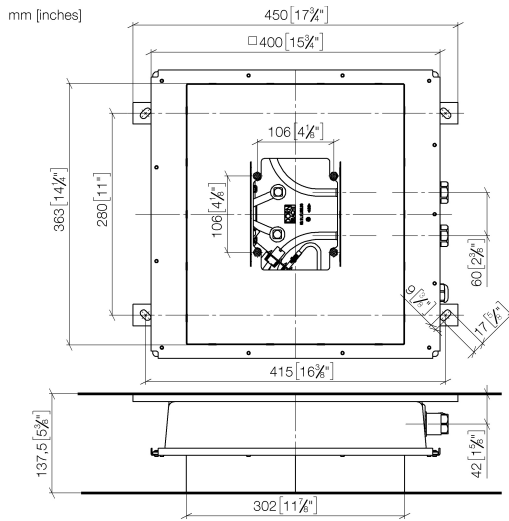

## Scatola di installazione a soffitto UP per installazione a controsoffitto con luce -

---

35 044 970 90

- Kit componenti interni
- 2x ingressi filettatura int. 1/2"
- scatola installazione ad incasso 360 x 300 mm  
RAL 9003 bianco
- Cavo di alimentazione 7 m
- Input 100-240 V CA 50-60Hz
- Output 12 V CC SELV / Classe II
- Controller ZigBee Light Link RGBW
- Da predisporre a cura del cliente: Zigbee Gateway
- Per un controllo simultaneo dei diversi getti,  
raccomandiamo l'uso del sistema termostatico  
XTool
- Non adatto all'uso in un bagno turco.

A cura del cliente: Zigbee Gateway!

Scatola di installazione a soffitto UP per installazione a controsoffitto con luce -

---

35 044 970 90

Codes & Standards

---

Scottish Water  
Byelaws

UK Water Supply  
Regulations

### Elenco delle parti di ricambio

Versione del prodotto da 4/1/2022

N.	Codice articolo	Denominazione	Quantità necessaria	Tempo di produzione
	90 24 03 305 00 90	attaco	19	2