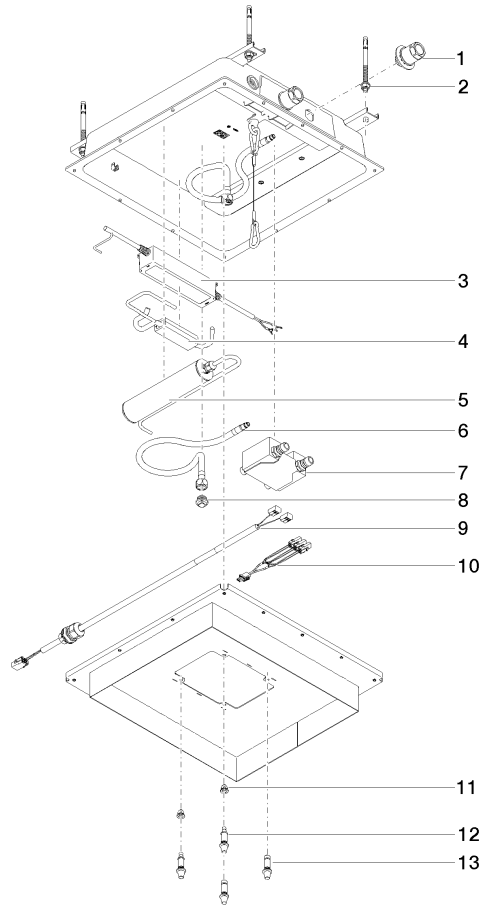

## Scatola di installazione a soffitto UP per installazione a controsoffitto con luce -

---

35 044 970 90

- Kit componenti interni
- 2x ingressi filettatura int. 1/2"
- scatola installazione ad incasso 360 x 300 mm  
RAL 9003 bianco
- Cavo di alimentazione 7 m
- Input 100-240 V CA 50-60Hz
- Output 12 V CC SELV / Classe II
- Controller ZigBee Light Link RGBW
- Da predisporre a cura del cliente: Zigbee Gateway
- Per un controllo simultaneo dei diversi getti,  
raccomandiamo l'uso del sistema termostatico  
XTool
- Non adatto all'uso in un bagno turco.

A cura del cliente: Zigbee Gateway!

Scatola di installazione a soffitto UP per installazione a controsoffitto con luce -

---

35 044 970 90

Codes & Standards

---

Scottish Water  
Byelaws

UK Water Supply  
Regulations

Certificati

---

WRAS\_240502

Scatola di installazione a soffitto UP per installazione a controsoffitto con luce -

35 044 970 90

Versione del prodotto da 4/1/2022

### Elenco delle parti di ricambio

Versione del prodotto da 4/1/2022

N.	Codice articolo	Denominazione	Quantità necessaria	Tempo di produzione
	90 24 03 305 00 90	attaco	19	2