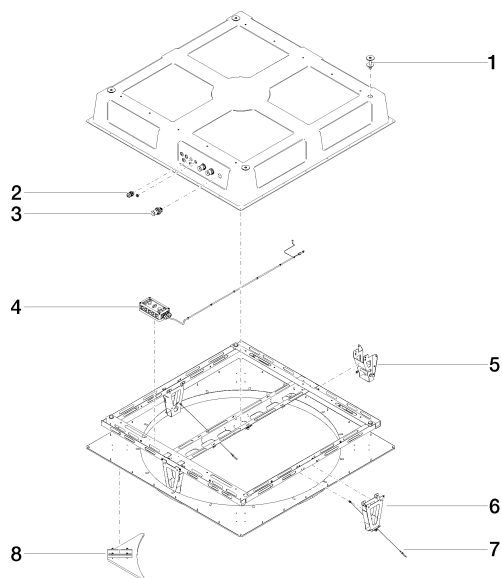

## AQUAMOON Scatola di installazione a soffitto UP -

---

35 620 970 90

- Kit componenti interni
- Pannelli pioggia con 3 diversi tipi di getto
- AQUACIRCLE RAIN: Tenda antipioggia rotonda, portata max. 12 l/min (a 3 bar)
- TEMPEST RAIN: Pioggia naturale, portata max. 10 l/min (a 3 bar)
- QUEEN'S COLLAR CASCADE: Zampillo arrotondato, portata max. 24 l/min (a 3 bar)
- Alloggiamento a soffitto 1356 x 1356 x 290 mm
- Diametro di apertura 1252 mm
- Struttura del soffitto con capacità di carico sufficiente per il fissaggio permanente del dispositivo (peso: 57,5 kg / 127 lbs. (US)). Per fissare il modulo a soffitto, bulloni filettati M8 (resistenza minima: 2.000 N) necessari

## AQUAMOON Scatola di installazione a soffitto UP -

---

35 620 970 90

### Certificati

---

LGA\_29446.

**AQUAMOON Scatola di installazione a soffitto UP -**

35 620 970 90

**Elenco delle parti di ricambio**

<b>N.</b>	<b>Codice articolo</b>	<b>Denominazione</b>	<b>Quantità necessaria</b>	<b>Tempo di produzione</b>
1	04 24 03 239 02 90	set di fissaggio	4	2
2	90 10 01 089 00 90	accessori	1	2
3	90 24 03 285 00 90	attacco	3	2
4	90 10 01 192 00 90	accessori elettrici	1	2
5	90 17 20 205 00 90	sostegno	1	2
6	90 17 20 209 00 90	sostegno	1	2
7	90 21 50 007 00 90	accessori	2	2
8	90 17 20 215 00 90	arresto	4	2