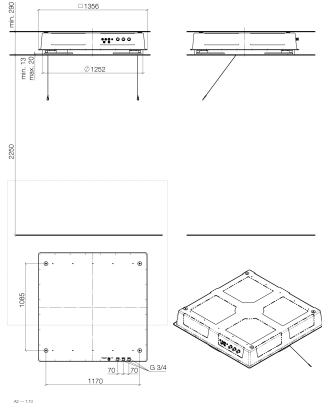

## AQUAMOON Scatola di installazione a soffitto UP -

---

35 620 970 90

- Kit componenti interni
- Pannelli pioggia con 3 diversi tipi di getto
- AQUACIRCLE RAIN: Tenda antipioggia rotonda, portata max. 12 l/min (a 3 bar)
- TEMPEST RAIN: Pioggia naturale, portata max. 10 l/min (a 3 bar)
- QUEEN'S COLLAR CASCADE: Zampillo arrotondato, portata max. 24 l/min (a 3 bar)
- Alloggiamento a soffitto 1356 x 1356 x 290 mm
- Diametro di apertura 1252 mm
- Struttura del soffitto con capacità di carico sufficiente per il fissaggio permanente del dispositivo (peso: 57,5 kg / 127 lbs. (US)). Per fissare il modulo a soffitto, bulloni filettati M8 (resistenza minima: 2.000 N) necessari

## AQUAMOON Scatola di installazione a soffitto UP -

---

35 620 970 90

### Certificati

---

LGA\_29446.

**AQUAMOON Scatola di installazione a soffitto UP -**

35 620 970 90

**Elenco delle parti di ricambio**

<b>N.</b>	<b>Codice articolo</b>	<b>Denominazione</b>	<b>Quantità necessaria</b>	<b>Tempo di produzione</b>
1	04 24 03 239 02 90	set di fissaggio	4	2
2	90 10 01 089 00 90	accessori	1	2
3	90 24 03 285 00 90	attacco	3	2
4	90 10 01 192 00 90	accessori elettrici	1	2
5	90 17 20 205 00 90	sostegno	1	2
6	90 17 20 209 00 90	sostegno	1	2
7	90 21 50 007 00 90	accessori	2	2
8	90 17 20 215 00 90	arresto	4	2