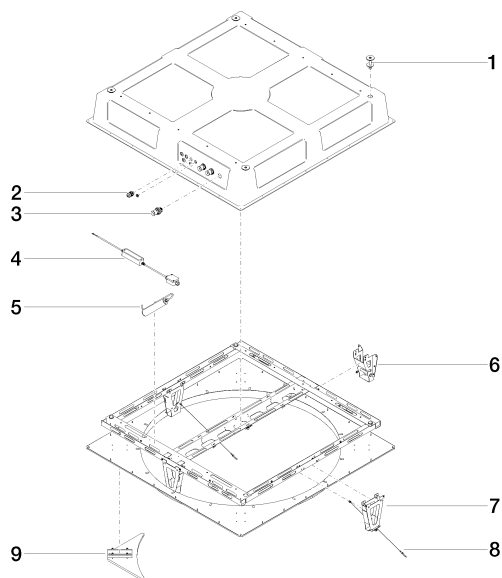

AQUAMOON EMBRACE Scatola di installazione a soffitto UP con luce colorata

35 630 970 90

- Kit componenti interni

1x pannello a pioggia per montaggio a soffitto

- AQUACIRCLE RAIN: Tenda antipioggia rotonda, portata max. 12 l/min (a 3 bar)
- TEMPEST RAIN: Pioggia naturale, portata max. 10 l/min (a 3 bar)
- Queen's Collar: cascata circolare, max. 23 l/min
- Embrace: cascata avvolgente, max. 60 l/min
- Alloggiamento a soffitto 1356 x 1356 x 290 mm
- Diametro di apertura 1252 mm
- Struttura del soffitto con capacità di carico sufficiente per il fissaggio permanente del dispositivo (peso: 57,5 kg / 127 lbs. (US)). Per fissare il modulo a soffitto, bulloni filettati M8 (resistenza minima: 2.000 N) necessari

A cura del cliente: Zigbee Gateway!

AQUAMOON EMBRACE Scatola di installazione a soffitto UP con luce colorata

35 630 970 90

AQUAMOON EMBRACE Scatola di installazione a soffitto UP con luce colorata

35 630 970 90

Elenco delle parti di ricambio

N.	Codice articolo	Denominazione	Quantità necessaria	Tempo di produzione
1	04 24 03 239 02 90	set di fissaggio	4	2
2	90 10 01 089 00 90	accessori	1	2
3	90 24 03 285 00 90	attacco	3	2
4	90 10 01 212 00 90	accessori elettrici	1	2
5	90 10 01 211 00 90	accessori elettrici	1	2
6	90 17 20 205 00 90	sostegno	1	2
7	90 17 20 209 00 90	sostegno	1	2
8	90 21 50 007 00 90	accessori	2	2
9	90 17 20 215 00 90	arresto	4	2