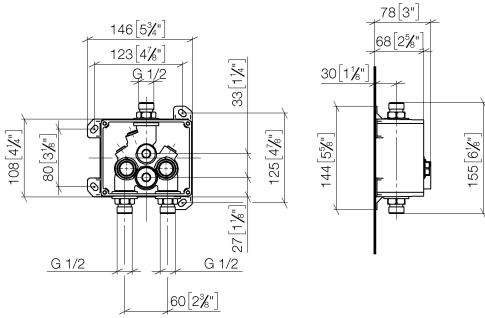

## eSET Touchfree Batteria lavabo con regolazione della temperatura da combinare con rubinetterie freestanding -

---

35 740 970 90

- senza piombo
- 2x valvole antiriflusso
- 2x ingresso filettatura esterna 1/2"
- uscita con tubo flessibile di mandata
- Montaggio esterno

Combinabile con bocche di erogazione delle serie Vaia, Lissé, CL.1, IMO, Tara., Tara Logic, Meta.02, Deque, Supernova, Symetrics, LULU e MEM

Non combinabile con bocche di erogazione dotate di piletta con salterello. Combinare i codici articolo 10 126 970-FF

**eSET Touchfree Batteria lavabo con regolazione della temperatura da  
combinare con rubinetterie freestanding -**

35 740 970 90  
mm [inches]

**Certificati**

LGA\_29120.

WRAS\_1906116.

Belgaqua\_23-210-  
27\_1.

eSET Touchfree Batteria lavabo con regolazione della temperatura da combinare con rubinetterie freestanding -

35 740 970 90

Elenco delle parti di ricambio

N.	Codice articolo	Denominazione	Quantità necessaria	Tempo di produzione
1	04 30 31 024 01 90	set di fissaggio	2	2
2	04 31 20 039 11 90	tappo	3	2
3	90 14 10 010 00 90	guarnizione	3	2
4	90 23 01 040 00 90	valvola di non ritorno	2	2
5	90 14 10 056 00 90	guarnizione	2	2
6	09 24 03 219 90	ugello	2	2
7	09 14 10 117 90	guarnizione	1	2
8	09 14 10 031 90	guarnizione	1	2