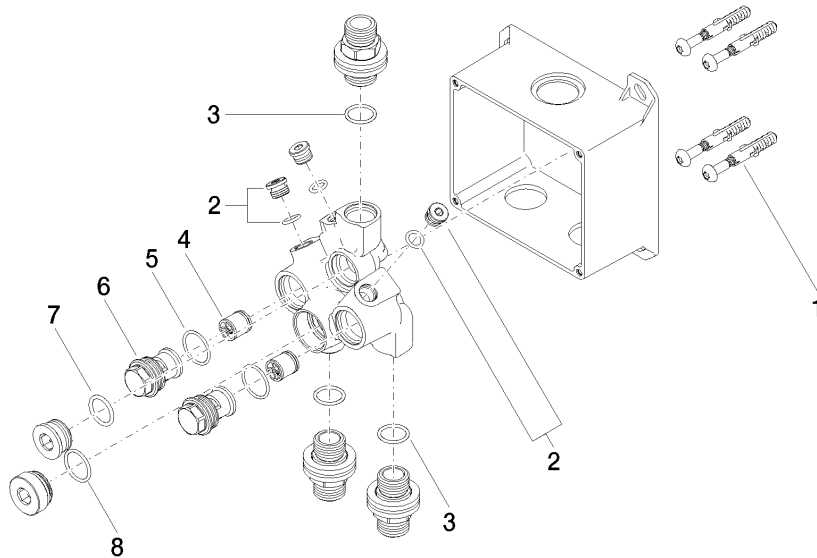

**eSET Touchfree Batteria lavabo con regolazione della temperatura da  
combinare con rubinetterie freestanding -**

35 740 970 90  
mm [inches]

**Certificati**

LGA\_29120.

WRAS\_1906116.

Belgaqua\_23-210-  
27\_1.

eSET Touchfree Batteria lavabo con regolazione della temperatura da combinare con rubinetterie freestanding -

35 740 970 90

Elenco delle parti di ricambio

N.	Codice articolo	Denominazione	Quantità necessaria	Tempo di produzione
1	04 30 31 024 01 90	set di fissaggio	2	2
2	04 31 20 039 11 90	tappo	3	2
3	90 14 10 010 00 90	guarnizione	3	2
4	90 23 01 040 00 90	valvola di non ritorno	2	2
5	90 14 10 056 00 90	guarnizione	2	2
6	09 24 03 219 90	ugello	2	2
7	09 14 10 117 90	guarnizione	1	2
8	09 14 10 031 90	guarnizione	1	2