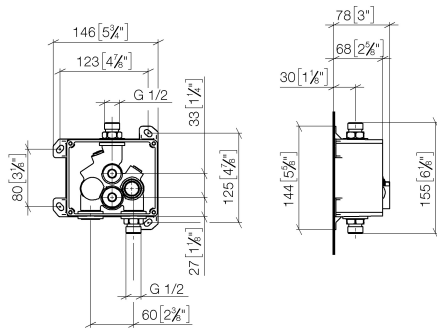

Combinabile con bocche di erogazione delle serie Vaia, Lissé, CL.1, IMO, Tara., Tara Logic, Meta.02, Deque, Supernova, Symetrics, LULU e MEM

Non combinabile con bocche di erogazione dotate di piletta con salterello. Combinare i codici articolo 10 126 970-FF

35 742 970 90
mm [inches]

Certificati

LGA_29120.

WRAS_1906116.

eSET Touchfree Batteria lavabo senza regolazione della temperatura da combinare con rubinetterie freestanding -

35 742 970 90

Elenco delle parti di ricambio

N.	Codice articolo	Denominazione	Quantità necessaria	Tempo di produzione
1	04 30 31 024 01 90	set di fissaggio	2	2
2	04 31 20 039 11 90	tappo	2	2
3	09 14 10 053 90	guarnizione	3	2
4	90 23 01 040 00 90	valvola di non ritorno	1	2
5	90 14 10 056 00 90	guarnizione	1	2
6	09 24 03 219 90	ugello	1	2
7	09 14 10 117 90	guarnizione	1	2
8	09 14 10 031 90	guarnizione	1	2