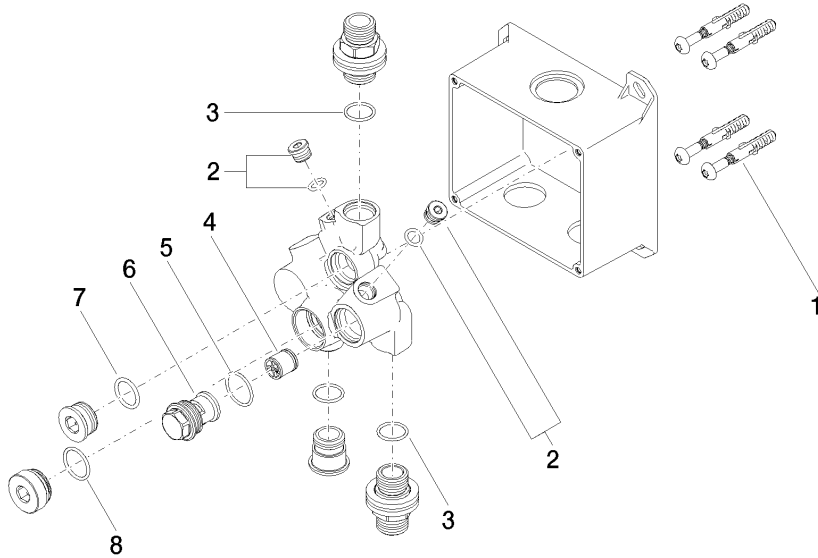

35 742 970 90
mm [inches]

Certificati

LGA_29120.

WRAS_1906116.

eSET Touchfree Batteria lavabo senza regolazione della temperatura da combinare con rubinetterie freestanding -

35 742 970 90

Elenco delle parti di ricambio

N.	Codice articolo	Denominazione	Quantità necessaria	Tempo di produzione
1	04 30 31 024 01 90	set di fissaggio	2	2
2	04 31 20 039 11 90	tappo	2	2
3	09 14 10 053 90	guarnizione	3	2
4	90 23 01 040 00 90	valvola di non ritorno	1	2
5	90 14 10 056 00 90	guarnizione	1	2
6	09 24 03 219 90	ugello	1	2
7	09 14 10 117 90	guarnizione	1	2
8	09 14 10 031 90	guarnizione	1	2