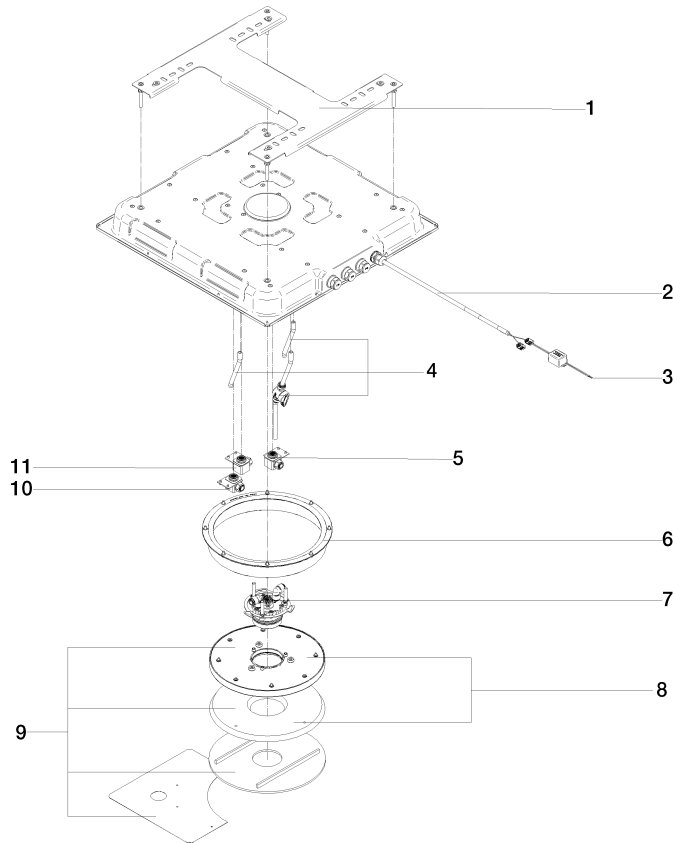

**Elenco delle parti di ricambio**

N.	Codice articolo	Denominazione	Quantità necessaria	Tempo di produzione
1	90 17 20 287 02 90	flangia	1	2
2	90 10 01 227 00 90	accessori elettrici	1	2
3	90 10 01 257 00 90	accessori elettrici	1	2
4	90 24 04 389 00 90	Set di servizio di lavaggio	1	2
5	90 24 04 605 02 90	cartuccia	1	2
6	90 21 02 439 00 90	Kit di riparazione	1	-
Il pezzo di ricambio non può più essere ordinato, si prega di ordinare l'articolo sostitutivo				
7	90 17 09 062 16-06	Modulo a fascio Diamond Rain	1	10
8	90 31 20 071 00 90	rosetta	1	2
9	90 91 42 097 00 90	Set di installazione	1	-
Il pezzo di ricambio non può più essere ordinato, si prega di ordinare l'articolo sostitutivo				
10	90 24 04 605 03 90	cartuccia	1	2
11	90 24 04 605 01 90	cartuccia	1	2