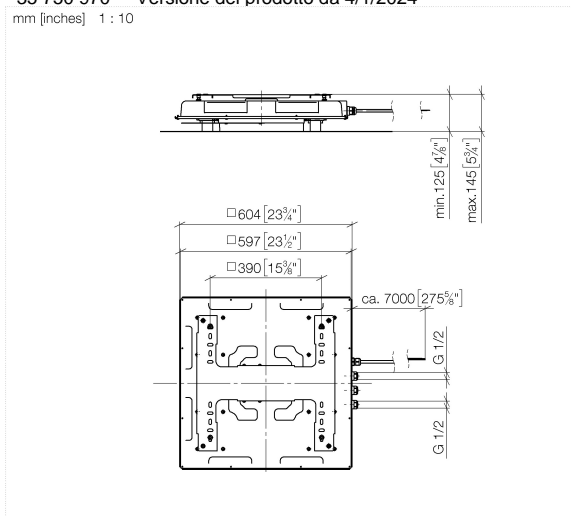

SERIE NEUTRO AQUAHALO Scatola di installazione a soffitto UP - Platinato spazzolato

35 750 970 Versione del prodotto da 4/1/2024

mm [inches] 1 : 10

Codes & Standards

DIN 4109

ISO 3822

Ü-Zeichen

Certificati

LGA_38