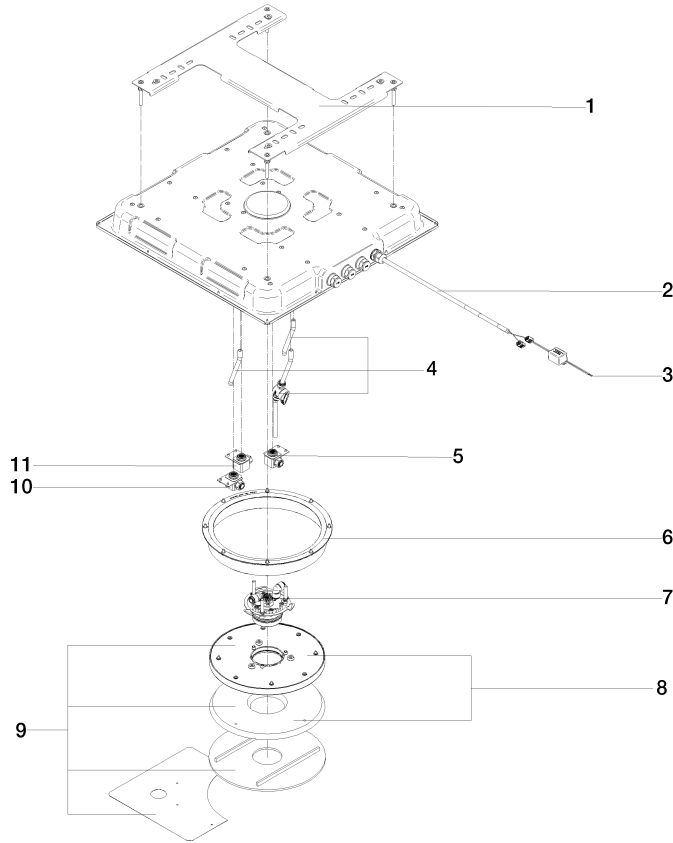

**SERIE NEUTRO AQUAHALO Scatola di installazione a soffitto UP -
Champagne spazzolato (Oro 22k)**

35 750 970 Versione del prodotto da 4/1/2024

Parts for other
finishes can be found
here: Cromato

Elenco delle parti di ricambio

N.	Codice articolo	Denominazione	Quantità necessaria	Tempo di produzione
1	90 17 20 287 02 90	flangia	1	2
2	90 10 01 227 00 90	accessori elettrici	1	2
3	90 10 01 257 00 90	accessori elettrici	1	2
4	90 24 04 389 00 90	Set di servizio di lavaggio	1	2
5	90 24 04 605 02 90	cartuccia	1	2
6	90 21 02 439 00 90	Kit di riparazione	1	-
Il pezzo di ricambio non può più essere ordinato, si prega di ordinare l'articolo sostitutivo				
7	90 17 09 062 16-46	Modulo a fascio Diamond Rain	1	30
8	90 31 20 071 00 90	rosetta	1	2
9	90 91 42 097 00 90	Set di installazione	1	-
Il pezzo di ricambio non può più essere ordinato, si prega di ordinare l'articolo sostitutivo				
10	90 24 04 605 03 90	cartuccia	1	2
11	90 24 04 605 01 90	cartuccia	1	2