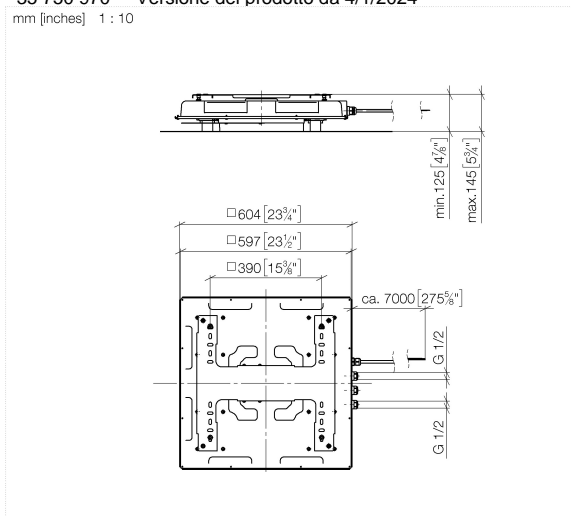

SERIE NEUTRO AQUAHALO Scatola di installazione a soffitto UP -
Champagne spazzolato (Oro 22k)

35 750 970 Versione del prodotto da 4/1/2024

mm [inches] 1 : 10

Codes & Standards

DIN 4109

ISO 3822

Ü-Zeichen

Certificati

LGA_38