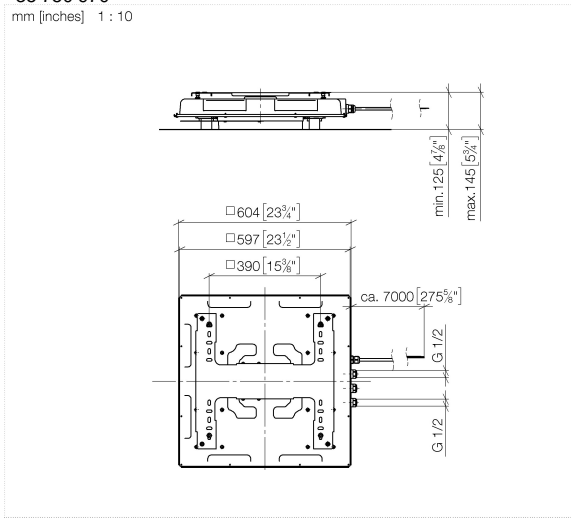

**SERIE NEUTRO AQUAHALO Scatola di installazione a soffitto UP -
Champagne (Oro 22k)**

35 750 970

- Kit componenti interni
- Pannelli pioggia con 3 diversi tipi di getto
- AQUACIRCLE RAIN: Tenda antipioggia rotonda, portata max. 14 l/min (a 3 bar)
- TEMPEST RAIN: Pioggia naturale, portata max. 9 l/min (a 3 bar)
- DIAMOND RAIN: Anello pioggia, portata max. 6,8 l/min (a 3 bar)
- Alloggiamento a soffitto 605 x 605 x 95 mm
- peso: 10 kg
- Cavo di alimentazione 7 m
- Input 100-240 V CA 50-60Hz
- Output 12 V CC SELV / Classe II
- profondità d'incasso min. 110 mm
- Profondità d'incasso max. 150 mm
- Per un controllo simultaneo dei diversi getti, raccomandiamo l'uso del sistema termostatico XTool
- Fornire un'area di protezione 2 secondo DIN VDE 0100, parte 701
- Non adatto all'uso in un bagno turco.

SERIE NEUTRO AQUAHALO Scatola di installazione a soffitto UP -
Champagne (Oro 22k)

35 750 970
mm [inches] 1 : 10

SERIE NEUTRO AQUAHALO Scatola di installazione a soffitto UP - Champagne (Oro 22k)

35 750 970

Versione del prodotto da 4/1/2024

N.	Codice articolo	Denominazione	Quantità necessaria	Tempo di produzione
	90 17 20 287 02 90	flangia	11	60