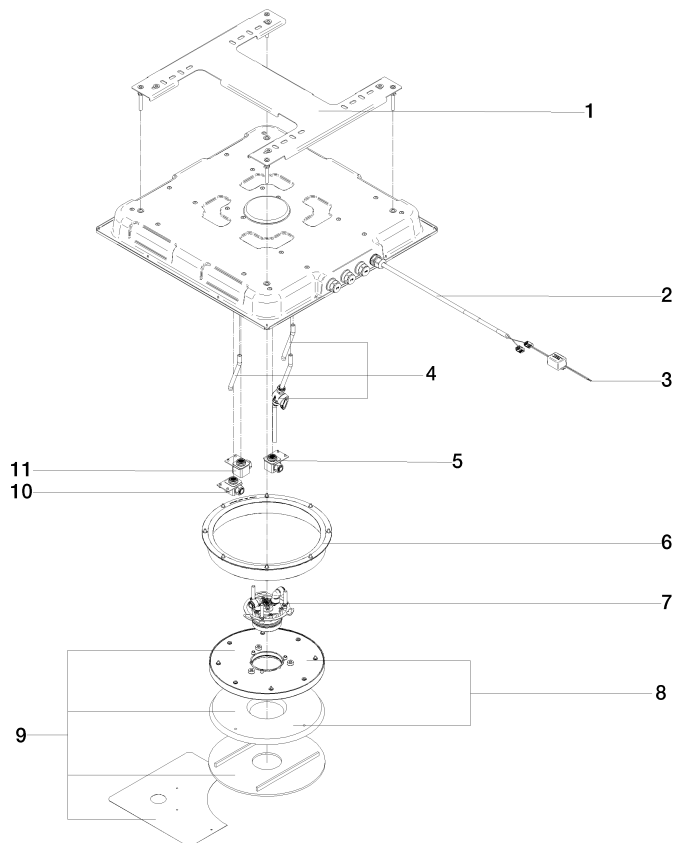

**SERIE NEUTRO AQUAHALO Scatola di installazione a soffitto UP -
Champagne (Oro 22k)**

35 750 970

- Kit componenti interni
- Pannelli pioggia con 3 diversi tipi di getto
- AQUACIRCLE RAIN: Tenda antipioggia rotonda, portata max. 14 l/min (a 3 bar)
- TEMPEST RAIN: Pioggia naturale, portata max. 9 l/min (a 3 bar)
- DIAMOND RAIN: Anello pioggia, portata max. 6,8 l/min (a 3 bar)
- Alloggiamento a soffitto 605 x 605 x 95 mm
- peso: 10 kg
- Cavo di alimentazione 7 m
- Input 100-240 V CA 50-60Hz
- Output 12 V CC SELV / Classe II
- profondità d'incasso min. 110 mm
- Profondità d'incasso max. 150 mm
- Per un controllo simultaneo dei diversi getti, raccomandiamo l'uso del sistema termostatico XTool
- Fornire un'area di protezione 2 secondo DIN VDE 0100, parte 701
- Non adatto all'uso in un bagno turco.

SERIE NEUTRO AQUAHALO Scatola di installazione a soffitto UP -
Champagne (Oro 22k)

35 750 970
mm [inches] 1 : 10

SERIE NEUTRO AQUAHALO Scatola di installazione a soffitto UP - Champagne (Oro 22k)

35 750 970

Versione del prodotto da 4/1/2024

Parts for other
finishes can be found
here: [Cromato](#)

SERIE NEUTRO AQUAHALO Scatola di installazione a soffitto UP -
Champagne (Oro 22k)

35 750 970

Elenco delle parti di ricambio

Versione del prodotto da 4/1/2024

N.	Codice articolo	Denominazione	Quantità necessaria	Tempo di produzione
	90 17 20 287 02 90	flangia	11	60