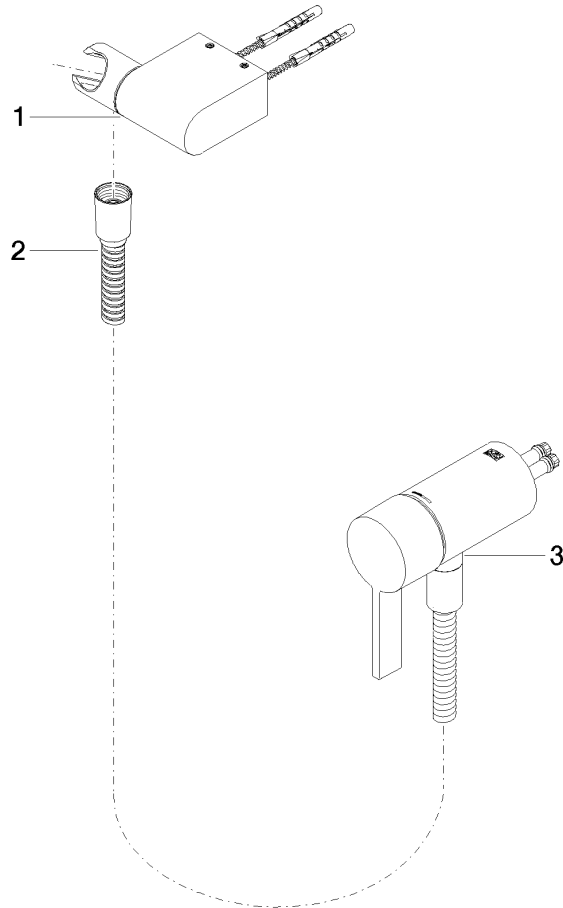

Miscelatore monocomando incasso con attacco doccia incluso con gruppo doccia senza doccia - Cromato

IMO

36 002 970

- Flessibile doccia in metallo 1750mm con protezione antitorsione integrata
- Questo articolo non include la doccia!**
- Sistema di sicurezza antiriflusso.**

Prodotti complementari necessari

Fissaggio a muro da incasso - 35 050 970 90

- Profondità d'incasso max. 105 mm
- profondità d'incasso min. 80 mm

Prodotti complementari necessari

Doccetta - Cromato 28 012 979-00

Miscelatore monocomando incasso con attacco doccia incluso con gruppo
doccetta senza doccetta - Cromato

IMO

36 002 970
mm [inches]

Certificati

Belgaqua_21-025- WRAS_2011027. LGA_29928.
27_1.

36 002 970

Elenco delle parti di ricambio

N.	Codice articolo	Denominazione	Quantità necessaria	Tempo di produzione
1	28 060 970-00	Supporto doccia girevole - Cromato	1	10
2	28 322 970-00	Flessibile metallico per doccia 1/2" x 3/8" x 1750 mm - Cromato	1	2
3	36 050 970-00	Miscelatore monocomando incasso con attacco doccia incluso - Cromato	1	10