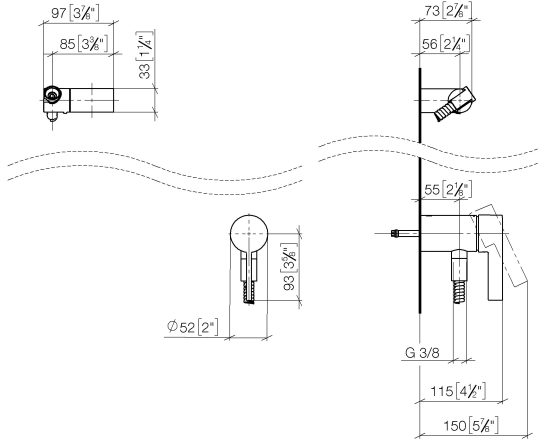

Miscelatore monocomando incasso con attacco doccia incluso con gruppo doccia senza doccia - Cromato

IMO

36 002 970

- Flessibile doccia in metallo 1750mm con protezione antitorsione integrata
- Questo articolo non include la doccia!**
- Sistema di sicurezza antiriflusso.**

Doccetta FlowReduce - Cromato 28 016 979-00 0010

Prodotti complementari necessari

Doccetta FlowReduce - Cromato 28 012 979-00 0010

Prodotti complementari necessari

Doccetta FlowReduce - Cromato 28 018 979-00 0010

Miscelatore monocomando incasso con attacco doccia incluso con gruppo
doccetta senza doccetta - Cromato

IMO

36 002 970
mm [inches]

Certificati

Belgaqua_21-025- WRAS_2011027. LGA_29928.
27_1.

36 002 970

Elenco delle parti di ricambio

N.	Codice articolo	Denominazione	Quantità necessaria	Tempo di produzione
1	28 060 970-00	Supporto doccia girevole - Cromato	1	10
2	28 322 970-00	Flessibile metallico per doccia 1/2" x 3/8" x 1750 mm - Cromato	1	2
3	36 050 970-00	Miscelatore monocomando incasso con attacco doccia incluso - Cromato	1	10