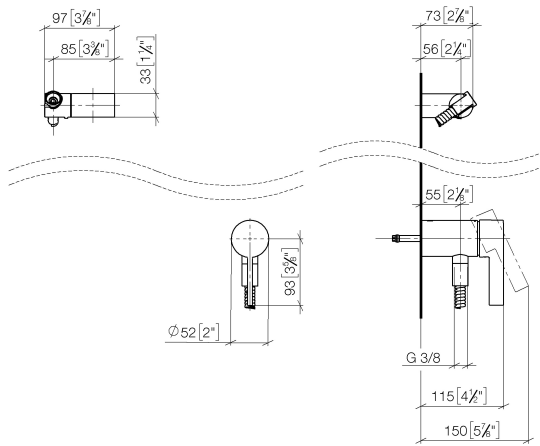

Miscelatore monocomando incasso con attacco doccia incluso con gruppo doccia senza doccia - Champagne (Oro 22k)

IMO

36 002 970

- Flessibile doccia in metallo 1750mm con protezione antitorsione integrata

Questo articolo non include la doccia!

Miscelatore monocomando incasso con attacco doccia incluso con gruppo
doccetta senza doccetta - Champagne (Oro 22k)

IMO

36 002 970
mm [inches]

36 002 970
Parts for other
finishes can be found
here: Cromato

Elenco delle parti di ricambio

N.	Codice articolo	Denominazione	Quantità necessaria	Tempo di produzione
1	28 060 970-47	Supporto doccia girevole - Champagne (Oro 22k)	1	30
2	28 322 970-47	Flessibile metallico per doccia 1/2" x 3/8" x 1750 mm - Champagne (Oro 22k)	1	30
3	36 050 970-47	Miscelatore monocomando incasso con attacco doccia incluso - Champagne (Oro 22k)	1	30