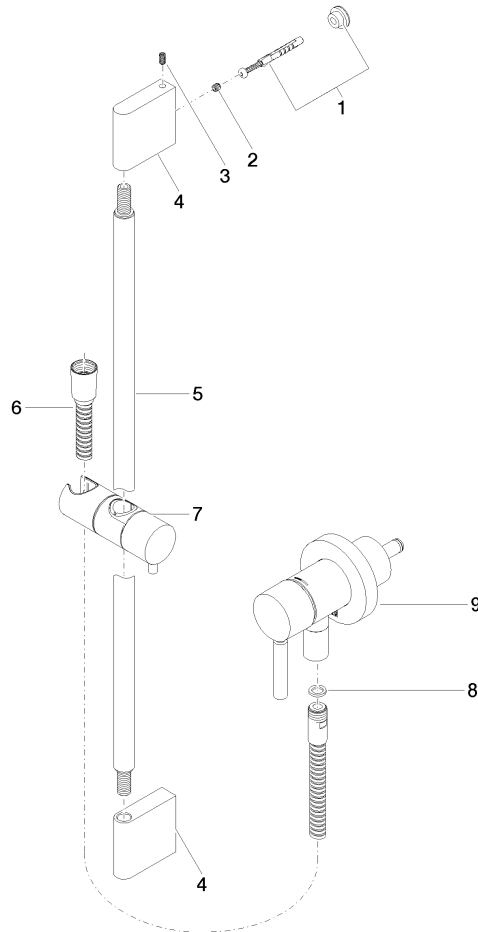

Miscelatore monocomando incasso con attacco doccia incluso con doccetta e flessibile senza doccetta - Light Gold spazzolato

TARA

36 013 660

Compatibile con: TARA, META

- piastra di copertura Ø 78 mm
- Flessibile doccia in metallo 1750mm con protezione antitorsione integrata
- asta da parete con supporto scorrevole

Prodotti complementari necessari

Fissaggio a muro da incasso - 35 003 970 90

- profondità d'incasso min. 78 mm
- Profondità d'incasso max. 103 mm

Miscelatore monocomando incasso con attacco doccia incluso con doccetta e flessibile senza doccetta - Light Gold spazzolato

TARA

36 013 660

36 013 660

Elenco delle parti di ricambio

N.	Codice articolo	Denominazione	Quantità necessaria	Tempo di produzione
1	05 17 20 726 02 90	set di fissaggio	1	2
2	09 31 11 049 90	perno	2	2
3	04 31 11 113 00 90	perno	2	2
4	08 17 97 054-27	sostegno	2	60
5	90 28 22 597 00-27	sostegno	1	30
6	28 322 970-27	Flessibile metallico per doccetta 1/2" x 3/8" x 1750 mm - Light Gold spazzolato	1	30
7	12 580 970-27	Supporto scorrevole - Light Gold spazzolato	1	30
8	90 14 20 026 00 90	guarnizione	1	2
9	36 045 660-27	Miscelatore monocomando incasso con piastra di copertura con attacco doccia incluso - Light Gold spazzolato	1	30