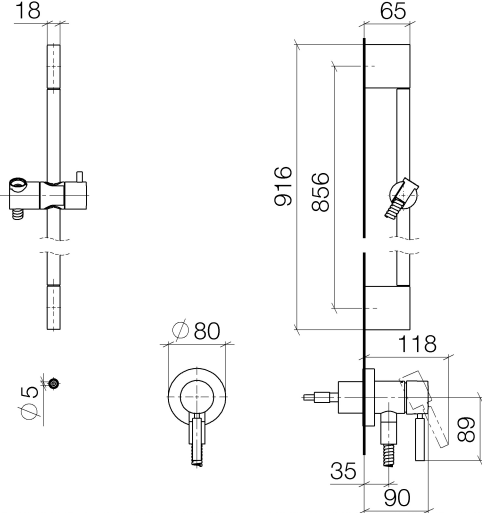

Miscelatore monocomando incasso con attacco doccia incluso con doccetta e flessibile senza doccetta - Light Gold spazzolato

TARA

36 013 660

Compatibile con: TARA, META

- piastra di copertura Ø 78 mm
- Flessibile doccia in metallo 1750mm con protezione antitorsione integrata
- asta da parete con supporto scorrevole

Prodotti complementari necessari

Fissaggio a muro da incasso - 35 003 970 90

- profondità d'incasso min. 78 mm
- Profondità d'incasso max. 103 mm

Miscelatore monocomando incasso con attacco doccia incluso con doccetta e flessibile senza doccetta - Light Gold spazzolato

TARA

36 013 660

36 013 660

Elenco delle parti di ricambio

N.	Codice articolo	Denominazione	Quantità necessaria	Tempo di produzione
1	05 17 20 726 02 90	set di fissaggio	1	2
2	09 31 11 049 90	perno	2	2
3	04 31 11 113 00 90	perno	2	2
4	08 17 97 054-27	sostegno	2	60
5	90 28 22 597 00-27	sostegno	1	30
6	28 322 970-27	Flessibile metallico per doccetta 1/2" x 3/8" x 1750 mm - Light Gold spazzolato	1	30
7	12 580 970-27	Supporto scorrevole - Light Gold spazzolato	1	30
8	90 14 20 026 00 90	guarnizione	1	2
9	36 045 660-27	Miscelatore monocomando incasso con piastra di copertura con attacco doccia incluso - Light Gold spazzolato	1	30