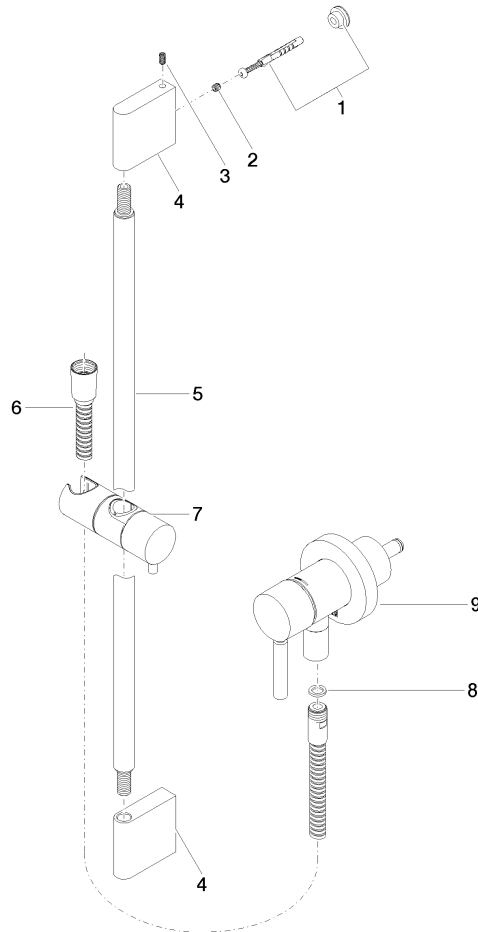

Miscelatore monocomando incasso con attacco doccia incluso con doccetta e flessibile senza doccetta - Champagne spazzolato (Oro 22k)

TARA

36 013 660

Compatibile con: TARA, META

- piastra di copertura Ø 78 mm
- Flessibile doccia in metallo 1750mm con protezione antitorsione integrata
- asta da parete con supporto scorrevole

Questo articolo non include la doccetta!

Sistema di sicurezza antiriflusso.

L'articolo non può essere allungato, attenzione alla profondità d'incasso!

	Champagne spazzolato (Oro 22k)	36 013 660-46
	Cromato	36 013 660-00
	Platinato spazzolato	36 013 660-06
	Platinato	36 013 660-08
	Dark Chrome	36 013 660-19
	Light Gold spazzolato	36 013 660-27
	Ottone spazzolato (Oro 23k)	36 013 660-28
	Nero opaco	36 013 660-33
	Champagne (Oro 22k)	36 013 660-47
	Cromo spazzolato	36 013 660-93
	Dark Platinum spazzolato	36 013 660-99

Miscelatore monocomando incasso con attacco doccia incluso con doccetta e flessibile senza doccetta - Champagne spazzolato (Oro 22k)

TARA

36 013 660

36 013 660
Parts for other
finishes can be found
here: Cromato

Elenco delle parti di ricambio

N.	Codice articolo	Denominazione	Quantità necessaria	Tempo di produzione
1	05 17 20 726 02 90	set di fissaggio	1	2
2	09 31 11 049 90	perno	2	2
3	04 31 11 113 00 90	perno	2	2
4	08 17 97 054-46	sostegno	2	30
5	90 28 22 597 00-46	sostegno	1	30
6	28 322 970-46	Flessibile metallico per doccetta 1/2" x 3/8" x 1750 mm - Champagne spazzolato (Oro 22k)	1	30
7	12 580 970-46	Supporto scorrevole - Champagne spazzolato (Oro 22k)	1	30
8	90 14 20 026 00 90	guarnizione	1	2
9	36 045 660-46	Miscelatore monocomando incasso con piastra di copertura con attacco doccia incluso - Champagne spazzolato (Oro 22k)	1	30