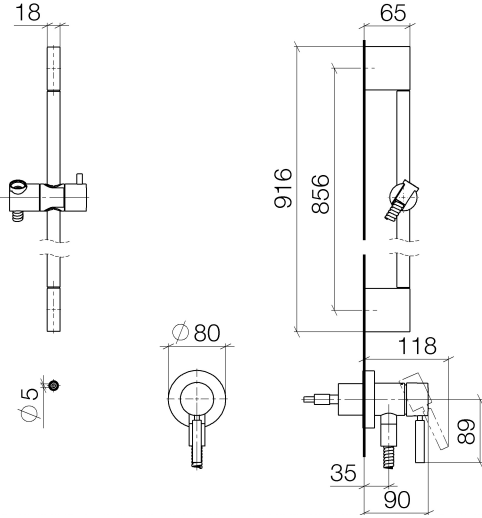

Miscelatore monocomando incasso con attacco doccia incluso con doccetta e flessibile senza doccetta - Champagne spazzolato (Oro 22k)

TARA

36 013 660

Compatibile con: TARA, META

- piastra di copertura Ø 78 mm
- Flessibile doccia in metallo 1750mm con protezione antitorsione integrata
- asta da parete con supporto scorrevole

Questo articolo non include la doccetta!

Sistema di sicurezza antiriflusso.

L'articolo non può essere allungato, attenzione alla profondità d'incasso!

	Champagne spazzolato (Oro 22k)	36 013 660-46
	Cromato	36 013 660-00
	Platinato spazzolato	36 013 660-06
	Platinato	36 013 660-08
	Dark Chrome	36 013 660-19
	Light Gold spazzolato	36 013 660-27
	Ottone spazzolato (Oro 23k)	36 013 660-28
	Nero opaco	36 013 660-33
	Champagne (Oro 22k)	36 013 660-47
	Cromo spazzolato	36 013 660-93
	Dark Platinum spazzolato	36 013 660-99

Miscelatore monocomando incasso con attacco doccia incluso con doccetta e flessibile senza doccetta - Champagne spazzolato (Oro 22k)

TARA

36 013 660

36 013 660
Parts for other
finishes can be found
here: Cromato

Elenco delle parti di ricambio

N.	Codice articolo	Denominazione	Quantità necessaria	Tempo di produzione
1	05 17 20 726 02 90	set di fissaggio	1	2
2	09 31 11 049 90	perno	2	2
3	04 31 11 113 00 90	perno	2	2
4	08 17 97 054-46	sostegno	2	30
5	90 28 22 597 00-46	sostegno	1	30
6	28 322 970-46	Flessibile metallico per doccetta 1/2" x 3/8" x 1750 mm - Champagne spazzolato (Oro 22k)	1	30
7	12 580 970-46	Supporto scorrevole - Champagne spazzolato (Oro 22k)	1	30
8	90 14 20 026 00 90	guarnizione	1	2
9	36 045 660-46	Miscelatore monocomando incasso con piastra di copertura con attacco doccia incluso - Champagne spazzolato (Oro 22k)	1	30