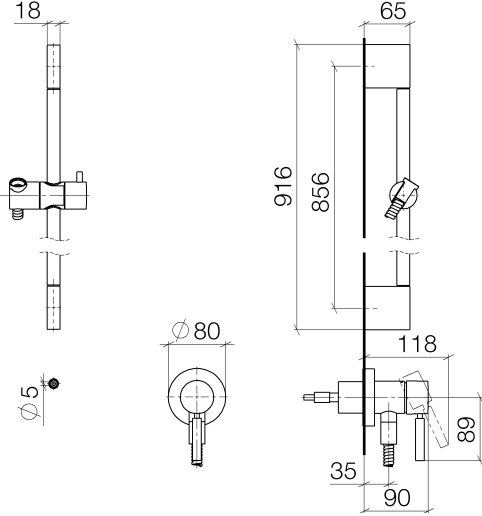

Miscelatore monocomando incasso con attacco doccia incluso con doccetta e flessibile senza doccetta - Champagne (Oro 22k)

TARA

36 013 660

Compatibile con: TARA, META

- piastra di copertura Ø 78 mm
- Flessibile doccia in metallo 1750mm con protezione antitorsione integrata
- asta da parete con supporto scorrevole

Questo articolo non include la doccetta!

Sistema di sicurezza antiriflusso.

L'articolo non può essere allungato, attenzione alla profondità d'incasso!

	Champagne (Oro 22k)	36 013 660-47
	Cromato	36 013 660-00
	Platinato spazzolato	36 013 660-06
	Platinato	36 013 660-08
	Dark Chrome	36 013 660-19
	Light Gold spazzolato	36 013 660-27
	Ottone spazzolato (Oro 23k)	36 013 660-28
	Nero opaco	36 013 660-33
	Champagne spazzolato (Oro 22k)	36 013 660-46
	Cromo spazzolato	36 013 660-93
	Dark Platinum spazzolato	36 013 660-99

Miscelatore monocomando incasso con attacco doccia incluso con doccetta e flessibile senza doccetta - Champagne (Oro 22k)

TARA

36 013 660

36 013 660
Parts for other
finishes can be found
here: Cromato

Elenco delle parti di ricambio

N.	Codice articolo	Denominazione	Quantità necessaria	Tempo di produzione
1	05 17 20 726 02 90	set di fissaggio	1	2
2	09 31 11 049 90	perno	2	2
3	04 31 11 113 00 90	perno	2	2
4	08 17 97 054-47	sostegno	2	30
5	90 28 22 597 00-47	sostegno	1	30
6	28 322 970-47	Flessibile metallico per doccetta 1/2" x 3/8" x 1750 mm - Champagne (Oro 22k)	1	30
7	12 580 970-47	Supporto scorrevole - Champagne (Oro 22k)	1	30
8	90 14 20 026 00 90	guarnizione	1	2
9	36 045 660-47	Miscelatore monocomando incasso con piastra di copertura con attacco doccia incluso - Champagne (Oro 22k)	1	30