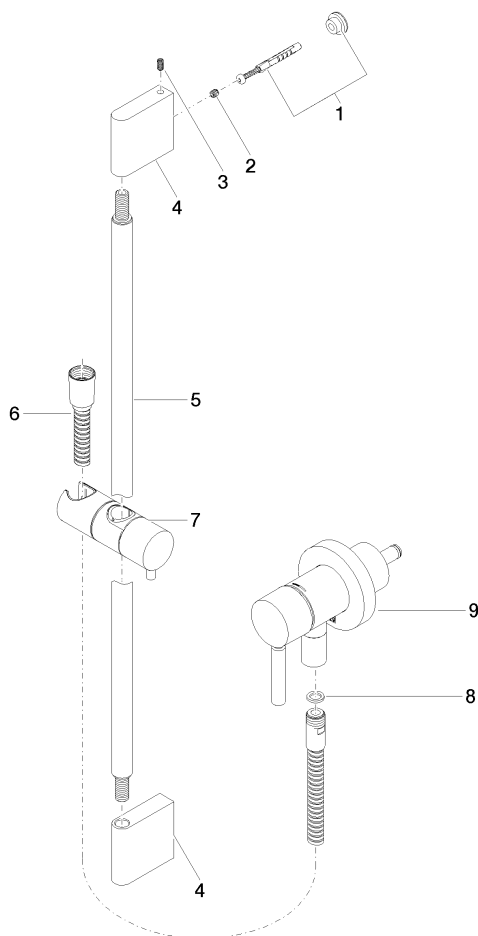

Miscelatore monocomando incasso con attacco doccia incluso con doccetta e flessibile senza doccetta - Champagne (Oro 22k)

TARA

36 013 660

Compatibile con: TARA, META

- piastra di copertura Ø 78 mm
- Flessibile doccia in metallo 1750mm con protezione antitorsione integrata
- asta da parete con supporto scorrevole

Questo articolo non include la doccetta!

Sistema di sicurezza antiriflusso.

L'articolo non può essere allungato, attenzione alla profondità d'incasso!

	Champagne (Oro 22k)	36 013 660-47
	Cromato	36 013 660-00
	Platinato spazzolato	36 013 660-06
	Platinato	36 013 660-08
	Dark Chrome	36 013 660-19
	Light Gold spazzolato	36 013 660-27
	Ottone spazzolato (Oro 23k)	36 013 660-28
	Nero opaco	36 013 660-33
	Champagne spazzolato (Oro 22k)	36 013 660-46
	Cromo spazzolato	36 013 660-93
	Dark Platinum spazzolato	36 013 660-99

Miscelatore monocomando incasso con attacco doccia incluso con doccetta e flessibile senza doccetta - Champagne (Oro 22k)

TARA

36 013 660

36 013 660
Parts for other
finishes can be found
here: Cromato

Elenco delle parti di ricambio

N.	Codice articolo	Denominazione	Quantità necessaria	Tempo di produzione
1	05 17 20 726 02 90	set di fissaggio	1	2
2	09 31 11 049 90	perno	2	2
3	04 31 11 113 00 90	perno	2	2
4	08 17 97 054-47	sostegno	2	30
5	90 28 22 597 00-47	sostegno	1	30
6	28 322 970-47	Flessibile metallico per doccetta 1/2" x 3/8" x 1750 mm - Champagne (Oro 22k)	1	30
7	12 580 970-47	Supporto scorrevole - Champagne (Oro 22k)	1	30
8	90 14 20 026 00 90	guarnizione	1	2
9	36 045 660-47	Miscelatore monocomando incasso con piastra di copertura con attacco doccia incluso - Champagne (Oro 22k)	1	30