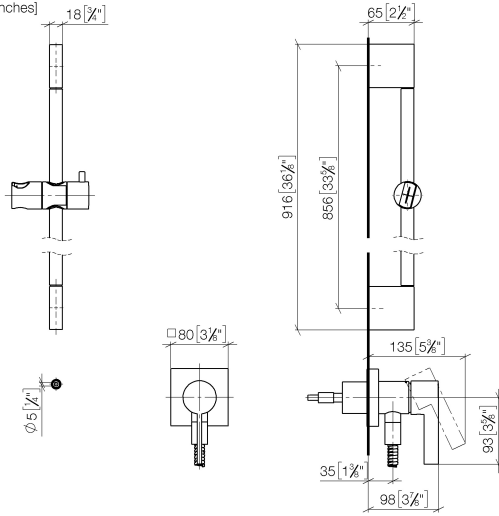

Miscelatore monocomando incasso con attacco doccia incluso con doccetta e flessibile senza doccetta - Dark Chrome

IMO

36 013 970

Compatibile con: IMO, MEM, CL.1

- piastra di copertura 80 x 80 mm
- Flessibile doccetta in metallo 1750mm con protezione antitorsione integrata
- asta da parete con supporto scorrevole
- Diametro del tubo 18 mm

Questo articolo non include la doccetta!

Sistema di sicurezza antiriflusso.

L'articolo non può essere allungato, attenzione alla profondità d'incasso!

	Dark Chrome	36 013 970-19
	Cromato	36 013 970-00
	Platinato spazzolato	36 013 970-06
	Platinato	36 013 970-08
	Ottone spazzolato (Oro 23k)	36 013 970-28
	Nero opaco	36 013 970-33
	Champagne spazzolato (Oro 22k)	36 013 970-46
	Champagne (Oro 22k)	36 013 970-47
	Cromo spazzolato	36 013 970-93
	Dark Platinum spazzolato	36 013 970-99

Miscelatore monocomando incasso con attacco doccia incluso con doccetta e flessibile senza doccetta - Dark Chrome

IMO

36 013 970

mm [inches]

Miscelatore monocomando incasso con attacco doccia incluso con doccetta e
flessibile senza doccetta - Dark Chrome