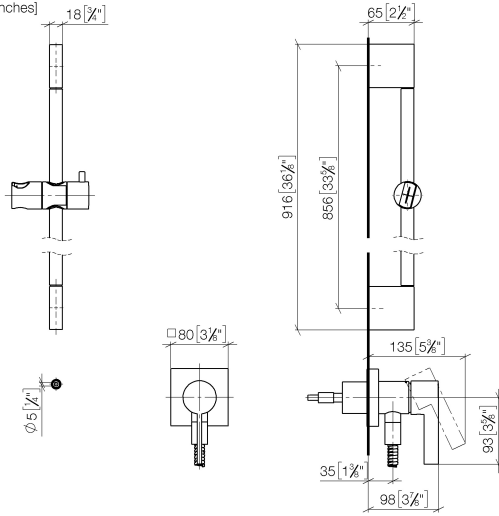

Miscelatore monocomando incasso con attacco doccia incluso con doccetta e flessibile senza doccetta - Nero opaco

IMO

36 013 970

Compatibile con: IMO, MEM, CL.1

- piastra di copertura 80 x 80 mm
- Flessibile doccetta in metallo 1750mm con protezione antitorsione integrata
- asta da parete con supporto scorrevole
- Diametro del tubo 18 mm

Questo articolo non include la doccetta!

Sistema di sicurezza antiriflusso.

L'articolo non può essere allungato, attenzione alla profondità d'incasso!

	Nero opaco	36 013 970-33
	Cromato	36 013 970-00
	Platinato spazzolato	36 013 970-06
	Platinato	36 013 970-08
	Dark Chrome	36 013 970-19
	Ottone spazzolato (Oro 23k)	36 013 970-28
	Champagne spazzolato (Oro 22k)	36 013 970-46
	Champagne (Oro 22k)	36 013 970-47
	Cromo spazzolato	36 013 970-93
	Dark Platinum spazzolato	36 013 970-99

36 013 970

mm [inches]

Miscelatore monocomando incasso con attacco doccia incluso con doccetta e  
flessibile senza doccetta - Nero opaco

IMO

36 013 970

Parts for other  
finishes can be found  
here: Cromato