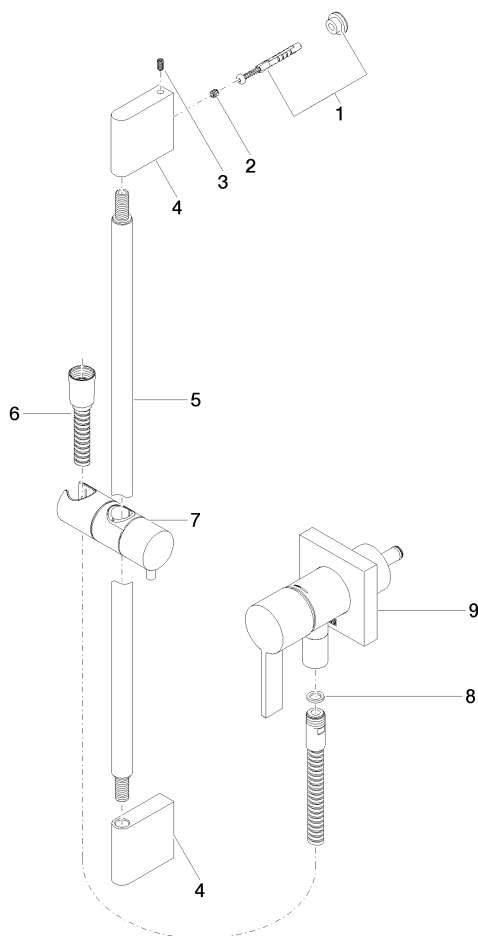

Miscelatore monocomando incasso con attacco doccia incluso con doccetta e flessibile senza doccetta - Champagne spazzolato (Oro 22k)

IMO

36 013 970

Compatibile con: IMO, MEM, CL.1

- piastra di copertura 80 x 80 mm
- Flessibile doccia in metallo 1750mm con protezione antitorsione integrata
- asta da parete con supporto scorrevole
- Diametro del tubo 18 mm

Miscelatore monocomando incasso con attacco doccia incluso con doccetta e flessibile senza doccetta - Champagne spazzolato (Oro 22k)

IMO

36 013 970

mm [inches]

36 013 970
Parts for other
finishes can be found
here: Cromato

Elenco delle parti di ricambio

| N. | Codice articolo | Denominazione | Quantità necessaria | Tempo di produzione |
|----|--------------------|--|---------------------|---------------------|
| 1 | 05 17 20 726 02 90 | set di fissaggio | 1 | 2 |
| 2 | 09 31 11 049 90 | perno | 2 | 2 |
| 3 | 04 31 11 113 00 90 | perno | 2 | 2 |
| 4 | 08 17 97 054-46 | sostegno | 2 | 30 |
| 5 | 90 28 22 597 00-46 | sostegno | 1 | 30 |
| 6 | 28 322 970-46 | Flessibile metallico per doccetta 1/2" x 3/8" x 1750 mm - Champagne spazzolato (Oro 22k) | 1 | 30 |
| 7 | 12 580 970-46 | Supporto scorrevole - Champagne spazzolato (Oro 22k) | 1 | 30 |
| 8 | 90 14 20 026 00 90 | guarnizione | 1 | 2 |
| 9 | 36 045 970-46 | Miscelatore monocomando incasso con piastra di copertura con attacco doccia incluso - Champagne spazzolato (Oro 22k) | 1 | 30 |