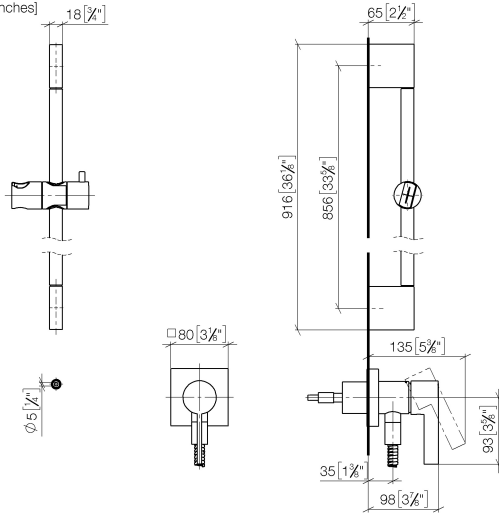

Miscelatore monocomando incasso con attacco doccia incluso con doccetta e flessibile senza doccetta - Champagne spazzolato (Oro 22k)

IMO

36 013 970

Compatibile con: IMO, MEM, CL.1

- piastra di copertura 80 x 80 mm
- Flessibile doccia in metallo 1750mm con protezione antitorsione integrata
- asta da parete con supporto scorrevole
- Diametro del tubo 18 mm

Miscelatore monocomando incasso con attacco doccia incluso con doccetta e flessibile senza doccetta - Champagne spazzolato (Oro 22k)

IMO

36 013 970

mm [inches]

36 013 970
Parts for other
finishes can be found
here: Cromato

Elenco delle parti di ricambio

| N. | Codice articolo | Denominazione | Quantità necessaria | Tempo di produzione |
|----|--------------------|--|---------------------|---------------------|
| 1 | 05 17 20 726 02 90 | set di fissaggio | 1 | 2 |
| 2 | 09 31 11 049 90 | perno | 2 | 2 |
| 3 | 04 31 11 113 00 90 | perno | 2 | 2 |
| 4 | 08 17 97 054-46 | sostegno | 2 | 30 |
| 5 | 90 28 22 597 00-46 | sostegno | 1 | 30 |
| 6 | 28 322 970-46 | Flessibile metallico per doccetta 1/2" x 3/8" x 1750 mm - Champagne spazzolato (Oro 22k) | 1 | 30 |
| 7 | 12 580 970-46 | Supporto scorrevole - Champagne spazzolato (Oro 22k) | 1 | 30 |
| 8 | 90 14 20 026 00 90 | guarnizione | 1 | 2 |
| 9 | 36 045 970-46 | Miscelatore monocomando incasso con piastra di copertura con attacco doccia incluso - Champagne spazzolato (Oro 22k) | 1 | 30 |