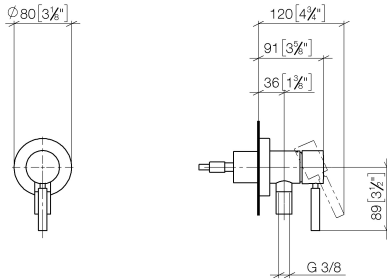

Miscelatore monocomando incasso con piastra di copertura con attacco doccia  
incluso - Ottone spazzolato (Oro 23k)

TARA

36 045 660

- piastra di copertura Ø 78 mm
- Sistema di sicurezza antiriflusso.**

**L'articolo non può essere allungato, attenzione alla profondità d'incasso!**

Prodotti complementari necessari

**Fissaggio a muro da incasso -** 35 003 970 90

- Profondità d'incasso max. 103 mm
- profondità d'incasso min. 78 mm

36 045 660  
mm [inches]

Diagramma di portata

Codes & Standards

DIN 4109

EN 1717

ISO 3822

Scottish Water  
Byelaws

UK Water Supply  
Regulations

Ü-Zeichen

Miscelatore monocomando incasso con piastra di copertura con attacco doccia  
incluso - Ottone spazzolato (Oro 23k)