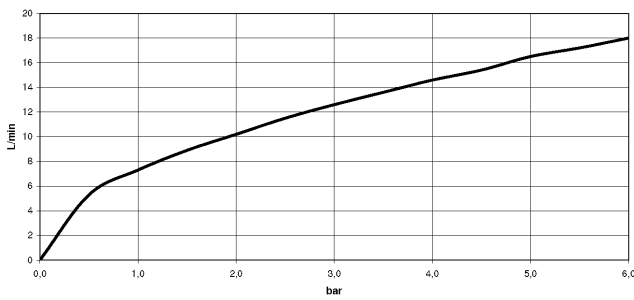

Prodotti complementari necessari

**Fissaggio a muro da incasso -** 35 003 970 90

- Profondità d'incasso max. 103 mm
- profondità d'incasso min. 78 mm

36 045 660  
mm [inches]

Diagramma di portata

Codes & Standards