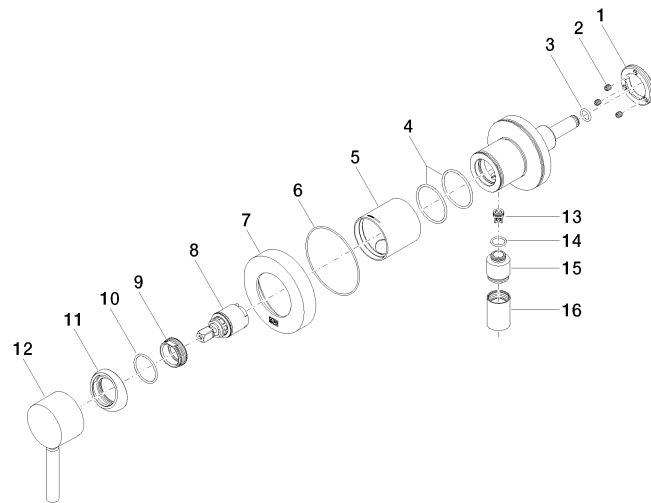

Miscelatore monocomando incasso con piastra di copertura con attacco doccia  
incluso - Ottone spazzolato (Oro 23k)

TARA

36 045 660

- piastra di copertura Ø 78 mm
- Sistema di sicurezza antiriflusso.**

**L'articolo non può essere allungato, attenzione alla profondità d'incasso!**

---

TARA

36 045 660

Certificati

---

WRAS\_2101

Belgaqua\_21-025-2 LGA\_29

Miscelatore monocomando incasso con piastra di copertura con attacco doccia  
incluso - Ottone spazzolato (Oro 23k)

TARA

36 045 660

Versione del prodotto fino a 5/15/2020

Versione del prodotto da 5/15/2020 a 5/15/2020

**Versione del prodotto da 5/15/2020**

Miscelatore monocomando incasso con piastra di copertura con attacco doccia  
incluso - Ottone spazzolato (Oro 23k)