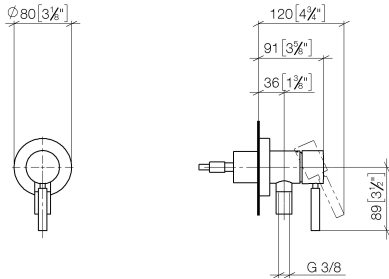

Miscelatore monocomando incasso con piastra di copertura con attacco doccia
incluso - Bronzo spazzolato

TARA

36 045 660

Compatibile con: TARA, META

- piastra di copertura Ø 78 mm

Sistema di sicurezza antiriflusso.

Miscelatore monocomando incasso con piastra di copertura con attacco doccia
incluso - Bronzo spazzolato

TARA

36 045 660
mm [inches]

Diagramma di portata

Miscelatore monocomando incasso con piastra di copertura con attacco doccia
incluso - Bronzo spazzolato

TARA

36 045 660

Versione del prodotto da 5/15/2020

Parts for other
finishes can be found
here: Cromato

Miscelatore monocomando incasso con piastra di copertura con attacco doccia
incluso - Bronzo spazzolato