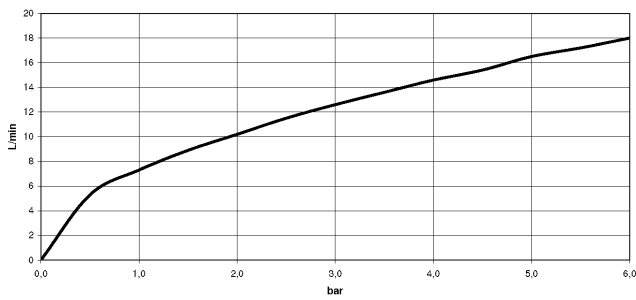

Miscelatore monocomando incasso con piastra di copertura con attacco doccia
incluso - Bronzo spazzolato

TARA

36 045 660
mm [inches]

Diagramma di portata

Miscelatore monocomando incasso con piastra di copertura con attacco doccia
incluso - Bronzo spazzolato