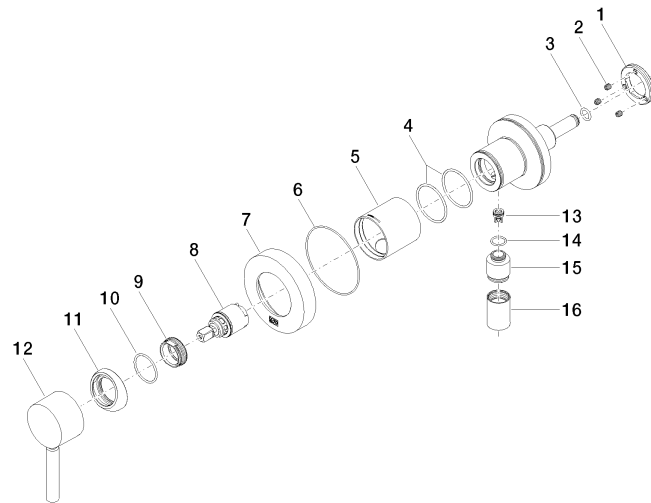

Miscelatore monocomando incasso con piastra di copertura con attacco doccia
incluso - Bronzo spazzolato

TARA

36 045 660

Compatibile con: TARA, META

- piastra di copertura Ø 78 mm

Sistema di sicurezza antiriflusso.

Miscelatore monocomando incasso con piastra di copertura con attacco doccia
incluso - Bronzo spazzolato

TARA

36 045 660
mm [inches]

Diagramma di portata

Miscelatore monocomando incasso con piastra di copertura con attacco doccia
incluso - Bronzo spazzolato

TARA

36 045 660

Versione del prodotto da 5/15/2020

Parts for other
finishes can be found
here: Cromato

Miscelatore monocomando incasso con piastra di copertura con attacco doccia
incluso - Bronzo spazzolato

TARA

36 045 660

Elenco delle parti di ricambio

Versione del prodotto da 5/15/2020