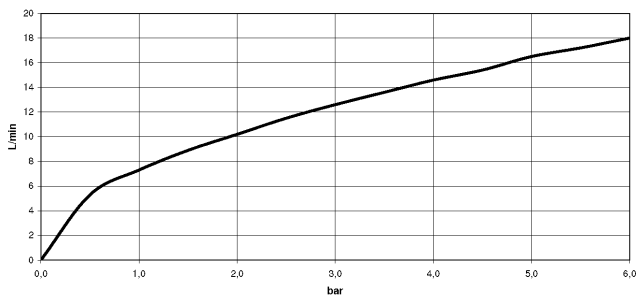

36 045 660  
mm [inches]

Diagramma di portata

Miscelatore monocomando incasso con piastra di copertura con attacco doccia  
incluso - Champagne (Oro 22k)

TARA

36 045 660

**Versione del prodotto da 5/15/2020**