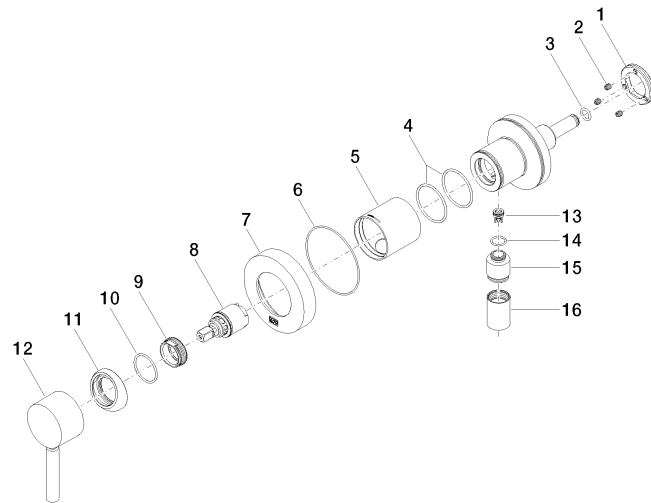

Miscelatore monocomando incasso con piastra di copertura con attacco doccia  
incluso - Champagne (Oro 22k)

TARA

36 045 660

Compatibile con: TARA, META

- piastra di copertura Ø 78 mm

Sistema di sicurezza antiriflusso.

36 045 660  
mm [inches]

Diagramma di portata

Miscelatore monocomando incasso con piastra di copertura con attacco doccia  
incluso - Champagne (Oro 22k)

TARA

36 045 660

**Versione del prodotto da 5/15/2020**

Parts for other  
finishes can be found  
here: Cromato

Miscelatore monocomando incasso con piastra di copertura con attacco doccia  
incluso - Champagne (Oro 22k)

---

TARA

36 045 660