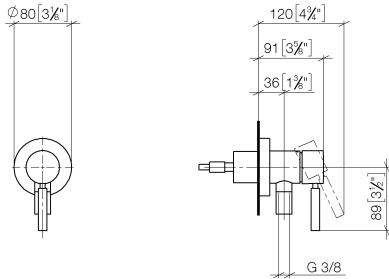

Miscelatore monocomando incasso con piastra di copertura con attacco doccia  
incluso - Champagne (Oro 22k)

TARA

36 045 660

Compatibile con: TARA, META

- piastra di copertura Ø 78 mm

Sistema di sicurezza antiriflusso.

36 045 660  
mm [inches]

Diagramma di portata

Miscelatore monocomando incasso con piastra di copertura con attacco doccia  
incluso - Champagne (Oro 22k)

TARA

36 045 660

**Versione del prodotto da 5/15/2020**

Parts for other  
finishes can be found  
here: Cromato

Miscelatore monocomando incasso con piastra di copertura con attacco doccia  
incluso - Champagne (Oro 22k)

---

TARA

36 045 660