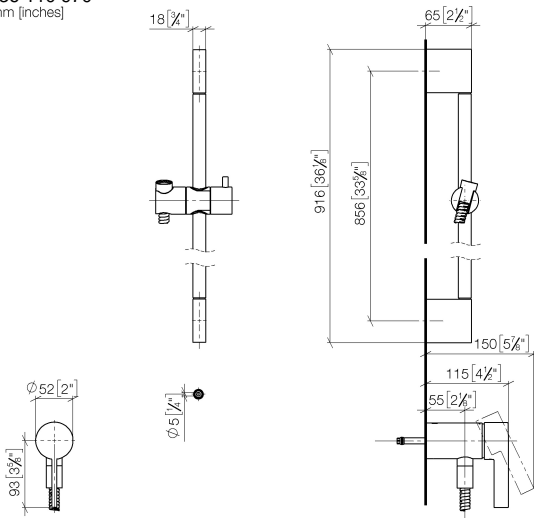

Miscelatore monocomando incasso con attacco doccia incluso con doccetta e flessibile senza doccetta - Dark Chrome

IMO

36 110 970

- Flessibile doccetta in metallo 1750mm con protezione antitorsione integrata
- asta da parete con supporto scorrevole
- Diametro del tubo 18 mm

Miscelatore monocomando incasso con attacco doccia incluso con doccetta e flessibile senza doccetta - Dark Chrome

IMO

36 110 970
mm [inches]

Miscelatore monocomando incasso con attacco doccia incluso con doccetta e
flessibile senza doccetta - Dark Chrome