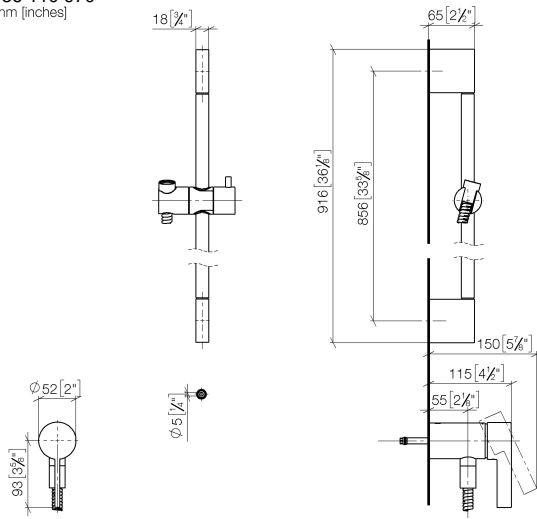

Miscelatore monocomando incasso con attacco doccia incluso con doccetta e flessibile senza doccetta - Bronzo spazzolato

IMO

36 110 970

- Flessibile doccia in metallo 1750mm con protezione antitorsione integrata
- asta da parete con supporto scorrevole
- Diametro del tubo 18 mm

**Doccetta FlowReduce - Bronzo spazzolato** 28 018 979-42 0010

Miscelatore monocomando incasso con attacco doccia incluso con doccetta e flessibile senza doccetta - Bronzo spazzolato

IMO

36 110 970  
mm [inches]

### Elenco delle parti di ricambio

N.	Codice articolo	Denominazione	Quantità necessaria	Tempo di produzione
1	05 17 20 726 02 90	set di fissaggio	1	2
2	09 31 11 049 90	perno	2	2
3	04 31 11 113 00 90	perno	2	2
4	08 17 97 054-42	sostegno	2	60
5	90 28 22 597 00-42	sostegno	1	30
6	28 322 970-42	Flessibile metallico per doccetta 1/2" x 3/8" x 1750 mm - Bronzo spazzolato	1	30
7	12 580 970-42	Supporto scorrevole - Bronzo spazzolato	1	30
9	36 050 970-42	Miscelatore monocomando incasso con attacco doccia incluso - Bronzo spazzolato	1	30