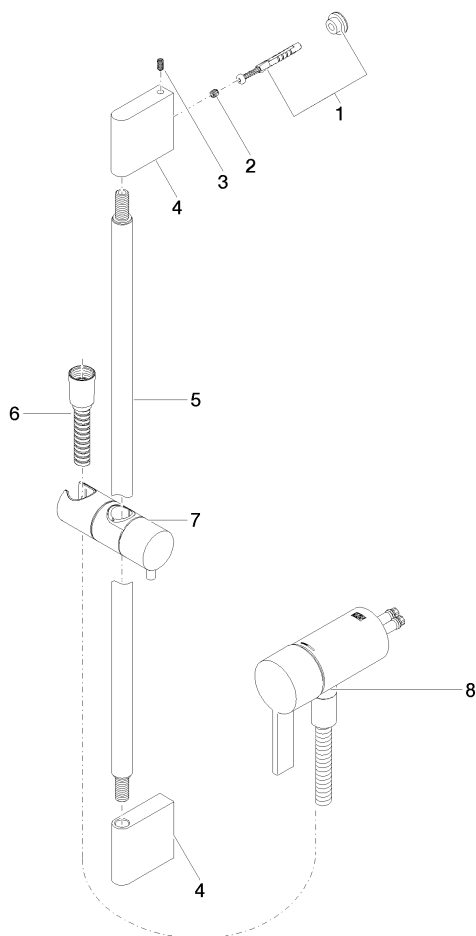

Miscelatore monocomando incasso con attacco doccia incluso con doccetta e flessibile senza doccetta - Bronzo spazzolato

IMO

36 110 970

- Flessibile doccia in metallo 1750mm con protezione antitorsione integrata
- asta da parete con supporto scorrevole
- Diametro del tubo 18 mm

**Doccetta FlowReduce - Bronzo spazzolato** 28 018 979-42 0010

Miscelatore monocomando incasso con attacco doccia incluso con doccetta e flessibile senza doccetta - Bronzo spazzolato

IMO

36 110 970  
mm [inches]

### Elenco delle parti di ricambio

N.	Codice articolo	Denominazione	Quantità necessaria	Tempo di produzione
1	05 17 20 726 02 90	set di fissaggio	1	2
2	09 31 11 049 90	perno	2	2
3	04 31 11 113 00 90	perno	2	2
4	08 17 97 054-42	sostegno	2	60
5	90 28 22 597 00-42	sostegno	1	30
6	28 322 970-42	Flessibile metallico per doccetta 1/2" x 3/8" x 1750 mm - Bronzo spazzolato	1	30
7	12 580 970-42	Supporto scorrevole - Bronzo spazzolato	1	30
9	36 050 970-42	Miscelatore monocomando incasso con attacco doccia incluso - Bronzo spazzolato	1	30