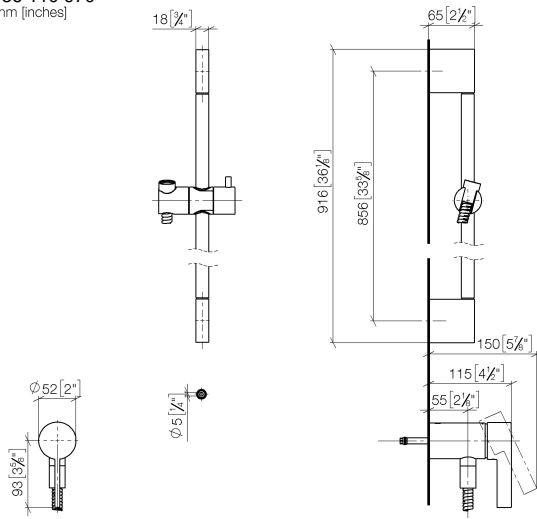

Miscelatore monocomando incasso con attacco doccia incluso con doccetta e flessibile senza doccetta - Champagne spazzolato (Oro 22k)

IMO

36 110 970

- Flessibile doccetta in metallo 1750mm con protezione antitorsione integrata
- asta da parete con supporto scorrevole
- Diametro del tubo 18 mm

Miscelatore monocomando incasso con attacco doccia incluso con doccetta e flessibile senza doccetta - Champagne spazzolato (Oro 22k)

IMO

36 110 970  
mm [inches]

36 110 970  
Parts for other  
finishes can be found  
here: Cromato

### Elenco delle parti di ricambio

N.	Codice articolo	Denominazione	Quantità necessaria	Tempo di produzione
1	05 17 20 726 02 90	set di fissaggio	1	2
2	09 31 11 049 90	perno	2	2
3	04 31 11 113 00 90	perno	2	2
4	08 17 97 054-46	sostegno	2	30
5	90 28 22 597 00-46	sostegno	1	30
6	28 322 970-46	Flessibile metallico per doccetta 1/2" x 3/8" x 1750 mm - Champagne spazzolato (Oro 22k)	1	30
7	12 580 970-46	Supporto scorrevole - Champagne spazzolato (Oro 22k)	1	30
9	36 050 970-46	Miscelatore monocomando incasso con attacco doccia incluso - Champagne spazzolato (Oro 22k)	1	30