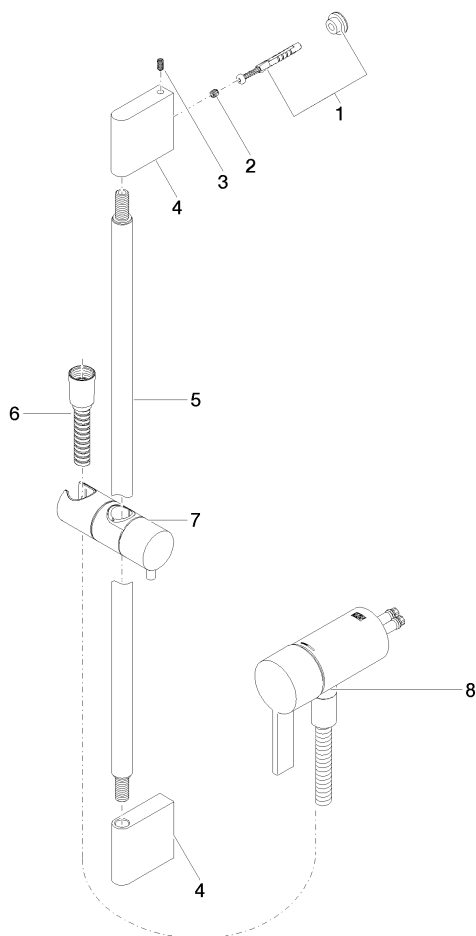

Miscelatore monocomando incasso con attacco doccia incluso con doccetta e flessibile senza doccetta - Champagne spazzolato (Oro 22k)

IMO

36 110 970

- Flessibile doccetta in metallo 1750mm con protezione antitorsione integrata
- asta da parete con supporto scorrevole
- Diametro del tubo 18 mm

Questo articolo non include la doccetta!

Sistema di sicurezza antiriflusso.

Compatibile con: IMO, LULU, MADISON, MEM, TARA, CL.1, LISSÉ, VAIA, META, CYO

	Champagne spazzolato (Oro 22k)	36 110 970-46
	Cromato	36 110 970-00
	Platinato spazzolato	36 110 970-06
	Platinato	36 110 970-08
	Dark Chrome	36 110 970-19
	Light Gold spazzolato	36 110 970-27
	Ottone spazzolato (Oro 23k)	36 110 970-28
	Nero opaco	36 110 970-33
	Bronzo spazzolato	36 110 970-42
	Champagne (Oro 22k)	36 110 970-47
	Cromo spazzolato	36 110 970-93
	Dark Platinum spazzolato	36 110 970-99

Miscelatore monocomando incasso con attacco doccia incluso con doccetta e flessibile senza doccetta - Champagne spazzolato (Oro 22k)

IMO

36 110 970  
mm [inches]

36 110 970  
Parts for other  
finishes can be found  
here: Cromato

### Elenco delle parti di ricambio

N.	Codice articolo	Denominazione	Quantità necessaria	Tempo di produzione
1	05 17 20 726 02 90	set di fissaggio	1	2
2	09 31 11 049 90	perno	2	2
3	04 31 11 113 00 90	perno	2	2
4	08 17 97 054-46	sostegno	2	30
5	90 28 22 597 00-46	sostegno	1	30
6	28 322 970-46	Flessibile metallico per doccetta 1/2" x 3/8" x 1750 mm - Champagne spazzolato (Oro 22k)	1	30
7	12 580 970-46	Supporto scorrevole - Champagne spazzolato (Oro 22k)	1	30
9	36 050 970-46	Miscelatore monocomando incasso con attacco doccia incluso - Champagne spazzolato (Oro 22k)	1	30