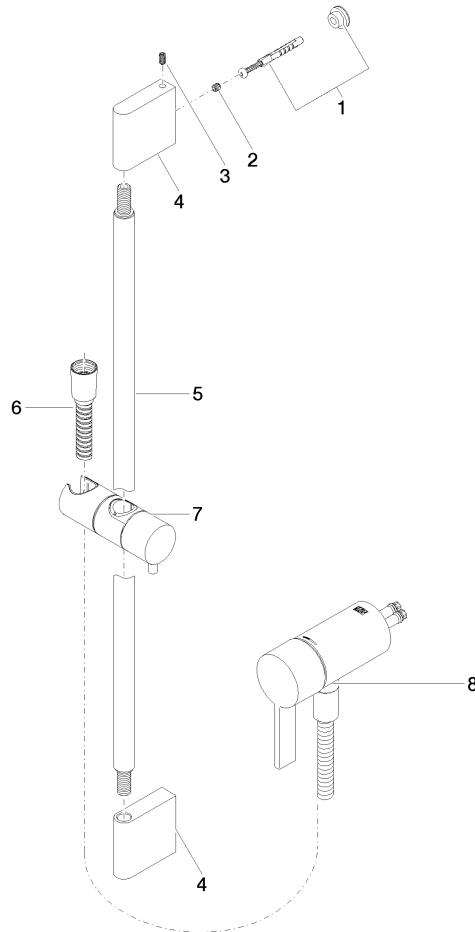

Miscelatore monocomando incasso con attacco doccia incluso con doccetta e flessibile senza doccetta - Champagne (Oro 22k)

IMO

36 110 970

- Flessibile doccetta in metallo 1750mm con protezione antitorsione integrata
- asta da parete con supporto scorrevole
- Diametro del tubo 18 mm

Questo articolo non include la doccetta!

Sistema di sicurezza antiriflusso.

Compatibile con: IMO, LULU, MADISON, MEM, TARA, CL.1, LISSÉ, VAIA, META, CYO

	Champagne (Oro 22k)	36 110 970-47
	Cromato	36 110 970-00
	Platinato spazzolato	36 110 970-06
	Platinato	36 110 970-08
	Dark Chrome	36 110 970-19
	Light Gold spazzolato	36 110 970-27
	Ottone spazzolato (Oro 23k)	36 110 970-28
	Nero opaco	36 110 970-33
	Bronzo spazzolato	36 110 970-42
	Champagne spazzolato (Oro 22k)	36 110 970-46
	Cromo spazzolato	36 110 970-93
	Dark Platinum spazzolato	36 110 970-99

Miscelatore monocomando incasso con attacco doccia incluso con doccetta e flessibile senza doccetta - Champagne (Oro 22k)

IMO

36 110 970
mm [inches]

36 110 970
Parts for other
finishes can be found
here: Cromato

Elenco delle parti di ricambio

N.	Codice articolo	Denominazione	Quantità necessaria	Tempo di produzione
1	05 17 20 726 02 90	set di fissaggio	1	2
2	09 31 11 049 90	perno	2	2
3	04 31 11 113 00 90	perno	2	2
4	08 17 97 054-47	sostegno	2	30
5	90 28 22 597 00-47	sostegno	1	30
6	28 322 970-47	Flessibile metallico per doccetta 1/2" x 3/8" x 1750 mm - Champagne (Oro 22k)	1	30
7	12 580 970-47	Supporto scorrevole - Champagne (Oro 22k)	1	30
9	36 050 970-47	Miscelatore monocomando incasso con attacco doccia incluso - Champagne (Oro 22k)	1	30