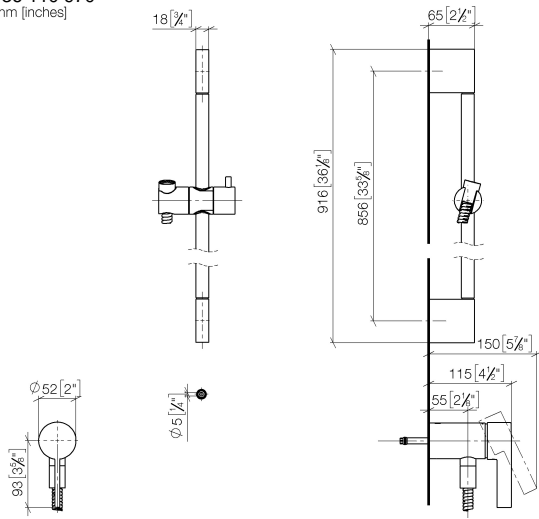

Miscelatore monocomando incasso con attacco doccia incluso con doccetta e flessibile senza doccetta - Champagne (Oro 22k)

IMO

36 110 970

- Flessibile doccetta in metallo 1750mm con protezione antitorsione integrata
- asta da parete con supporto scorrevole
- Diametro del tubo 18 mm

Miscelatore monocomando incasso con attacco doccia incluso con doccetta e flessibile senza doccetta - Champagne (Oro 22k)

IMO

36 110 970
mm [inches]

36 110 970
Parts for other
finishes can be found
here: Cromato

Elenco delle parti di ricambio

N.	Codice articolo	Denominazione	Quantità necessaria	Tempo di produzione
1	05 17 20 726 02 90	set di fissaggio	1	2
2	09 31 11 049 90	perno	2	2
3	04 31 11 113 00 90	perno	2	2
4	08 17 97 054-47	sostegno	2	30
5	90 28 22 597 00-47	sostegno	1	30
6	28 322 970-47	Flessibile metallico per doccetta 1/2" x 3/8" x 1750 mm - Champagne (Oro 22k)	1	30
7	12 580 970-47	Supporto scorrevole - Champagne (Oro 22k)	1	30
9	36 050 970-47	Miscelatore monocomando incasso con attacco doccia incluso - Champagne (Oro 22k)	1	30