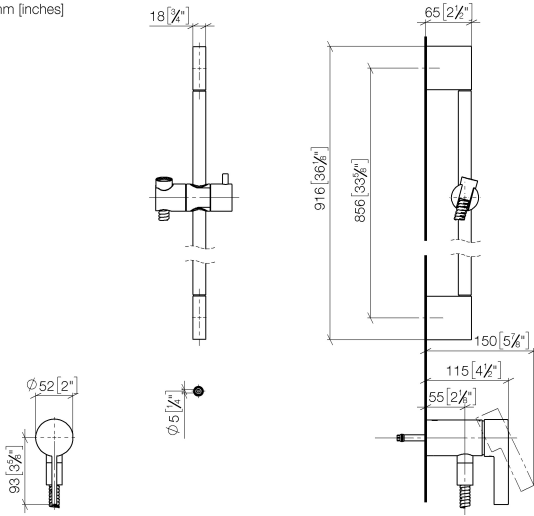

Miscelatore monocomando incasso con attacco doccia incluso con doccetta e flessibile senza doccetta - Cromo spazzolato

IMO

36 110 970

- Flessibile doccetta in metallo 1750mm con protezione antitorsione integrata
- asta da parete con supporto scorrevole
- Diametro del tubo 18 mm

Questo articolo non include la doccetta!

Sistema di sicurezza antiriflusso.

Compatibile con: IMO, LULU, MADISON, MEM, TARA, CL.1, LISSÉ, VAIA, META, CYO

	Cromo spazzolato	36 110 970-93
	Cromato	36 110 970-00
	Platinato spazzolato	36 110 970-06
	Platinato	36 110 970-08
	Dark Chrome	36 110 970-19
	Light Gold spazzolato	36 110 970-27
	Ottone spazzolato (Oro 23k)	36 110 970-28
	Nero opaco	36 110 970-33
	Bronzo spazzolato	36 110 970-42
	Champagne spazzolato (Oro 22k)	36 110 970-46
	Champagne (Oro 22k)	36 110 970-47
	Dark Platinum spazzolato	36 110 970-99

36 110 970
mm [inches]

Certificati

Belgaqua_21-025- WRAS_2011027. LGA_29928.
27_1.

36 110 970
Parts for other
finishes can be found
here: Cromato

Elenco delle parti di ricambio

N.	Codice articolo	Denominazione	Quantità necessaria	Tempo di produzione
1	05 17 20 726 02 90	set di fissaggio	1	2
2	09 31 11 049 90	perno	2	2
3	04 31 11 113 00 90	perno	2	2
4	08 17 97 054-93	sostegno	2	20
5	90 28 22 597 00-93	sostegno	1	20
6	28 322 970-93	Flessibile metallico per doccetta 1/2" x 3/8" x 1750 mm - Cromo spazzolato	1	20
7	12 580 970-93	Supporto scorrevole - Cromo spazzolato	1	20
9	36 050 970-93	Miscelatore monocomando incasso con attacco doccia incluso - Cromo spazzolato	1	20