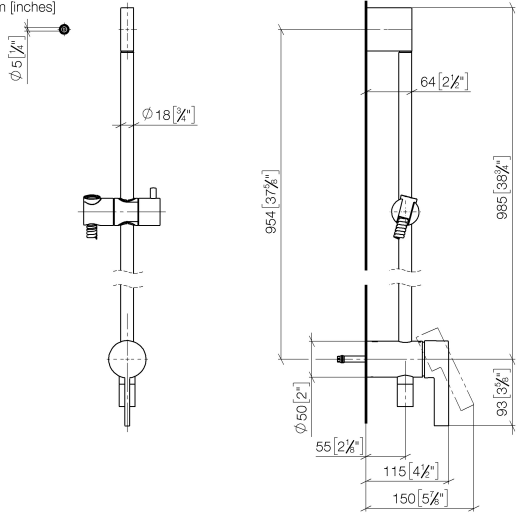

Miscelatore monocomando incasso con attacco doccia incluso con doccetta e flessibile senza doccetta - Dark Chrome

IMO

36 111 970

- Flessibile doccetta in metallo 1750mm con protezione antitorsione integrata
- asta da parete con supporto scorrevole
- Diametro del tubo 18 mm

Questo articolo non include la doccetta!

Sistema di sicurezza antiriflusso.

Compatibile con: IMO, LULU, MADISON, MEM, TARA, CL.1, LISSÉ, VAIA, META, CYO

	Dark Chrome	36 111 970-19
	Cromato	36 111 970-00
	Platinato spazzolato	36 111 970-06
	Platinato	36 111 970-08
	Light Gold spazzolato	36 111 970-27
	Ottone spazzolato (Oro 23k)	36 111 970-28
	Nero opaco	36 111 970-33
	Bronzo spazzolato	36 111 970-42
	Champagne spazzolato (Oro 22k)	36 111 970-46
	Champagne (Oro 22k)	36 111 970-47
	Cromo spazzolato	36 111 970-93
	Dark Platinum spazzolato	36 111 970-99

Miscelatore monocomando incasso con attacco doccia incluso con doccetta e flessibile senza doccetta - Dark Chrome

IMO

36 111 970
mm [inches]

Miscelatore monocomando incasso con attacco doccia incluso con doccetta e
flessibile senza doccetta - Dark Chrome