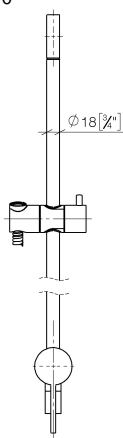

Miscelatore monocomando incasso con attacco doccia incluso con doccetta e flessibile senza doccetta - Cromo spazzolato

IMO

36 111 970

- Flessibile doccetta in metallo 1750mm con protezione antitorsione integrata
- asta da parete con supporto scorrevole
- Diametro del tubo 18 mm

Questo articolo non include la doccetta!

Sistema di sicurezza antiriflusso.

Compatibile con: IMO, LULU, MADISON, MEM, TARA, CL.1, LISSÉ, VAIA, META, CYO

	Cromo spazzolato	36 111 970-93
	Cromato	36 111 970-00
	Platinato spazzolato	36 111 970-06
	Platinato	36 111 970-08
	Dark Chrome	36 111 970-19
	Light Gold spazzolato	36 111 970-27
	Ottone spazzolato (Oro 23k)	36 111 970-28
	Nero opaco	36 111 970-33
	Bronzo spazzolato	36 111 970-42
	Champagne spazzolato (Oro 22k)	36 111 970-46
	Champagne (Oro 22k)	36 111 970-47
	Dark Platinum spazzolato	36 111 970-99

36 111 970

mm [Inches]

$\phi 5$  [1/4"]

Certificati

Belgaqua\_21-025- WRAS\_2011027. LGA\_29928.  
27\_1.

36 111 970  
Parts for other  
finishes can be found  
here: Cromato

### Elenco delle parti di ricambio

N.	Codice articolo	Denominazione	Quantità necessaria	Tempo di produzione
1	05 17 20 726 02 90	set di fissaggio	1	2
2	09 31 11 049 90	perno	2	2
3	04 31 11 113 00 90	perno	2	2
4	08 17 97 054-93	sostegno	1	20
5	90 28 22 782 00-93	tubo	1	20
6	28 322 970-93	Flessibile metallico per doccetta 1/2" x 3/8" x 1750 mm - Cromo spazzolato	1	20
7	12 580 970-93	Supporto scorrevole - Cromo spazzolato	1	20
8	90 19 97 002 00-93	attacco	1	20
9	90 14 20 026 00 90	guarnizione	1	2