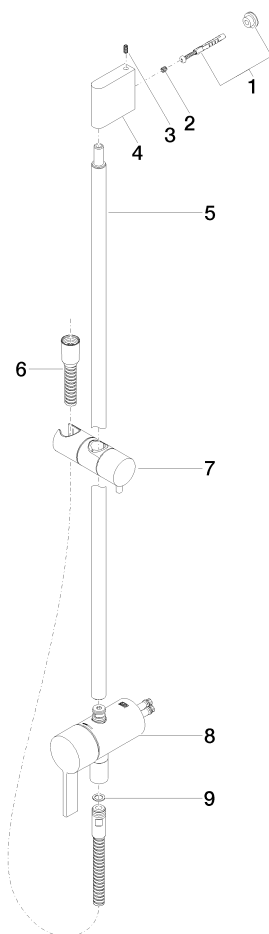

Miscelatore monocomando incasso con attacco doccia incluso con doccetta e flessibile senza doccetta - Cromo spazzolato

IMO

36 111 970

- Flessibile doccetta in metallo 1750mm con protezione antitorsione integrata
- asta da parete con supporto scorrevole
- Diametro del tubo 18 mm

36 111 970

mm [Inches]

$\phi 5$  [1/4"]

Certificati

Belgaqua\_21-025- WRAS\_2011027. LGA\_29928.  
27\_1.

36 111 970  
Parts for other  
finishes can be found  
here: Cromato

### Elenco delle parti di ricambio

N.	Codice articolo	Denominazione	Quantità necessaria	Tempo di produzione
1	05 17 20 726 02 90	set di fissaggio	1	2
2	09 31 11 049 90	perno	2	2
3	04 31 11 113 00 90	perno	2	2
4	08 17 97 054-93	sostegno	1	20
5	90 28 22 782 00-93	tubo	1	20
6	28 322 970-93	Flessibile metallico per doccetta 1/2" x 3/8" x 1750 mm - Cromo spazzolato	1	20
7	12 580 970-93	Supporto scorrevole - Cromo spazzolato	1	20
8	90 19 97 002 00-93	attacco	1	20
9	90 14 20 026 00 90	guarnizione	1	2