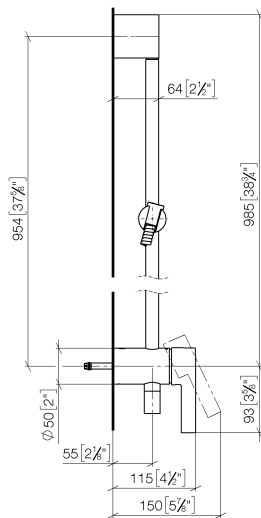

Miscelatore monocomando incasso con attacco doccia incluso con doccetta e flessibile senza doccetta - Cromo spazzolato

IMO

36 111 970

- Flessibile doccetta in metallo 1750mm con protezione antitorsione integrata
- asta da parete con supporto scorrevole
- Diametro del tubo 18 mm

36 111 970

mm [Inches]

$\phi 5$  [1/4"]

Certificati

Belgaqua\_21-025- WRAS\_2011027. LGA\_29928.  
27\_1.

36 111 970  
Parts for other  
finishes can be found  
here: Cromato

### Elenco delle parti di ricambio

N.	Codice articolo	Denominazione	Quantità necessaria	Tempo di produzione
1	05 17 20 726 02 90	set di fissaggio	1	2
2	09 31 11 049 90	perno	2	2
3	04 31 11 113 00 90	perno	2	2
4	08 17 97 054-93	sostegno	1	20
5	90 28 22 782 00-93	tubo	1	20
6	28 322 970-93	Flessibile metallico per doccetta 1/2" x 3/8" x 1750 mm - Cromo spazzolato	1	20
7	12 580 970-93	Supporto scorrevole - Cromo spazzolato	1	20
8	90 19 97 002 00-93	attacco	1	20
9	90 14 20 026 00 90	guarnizione	1	2