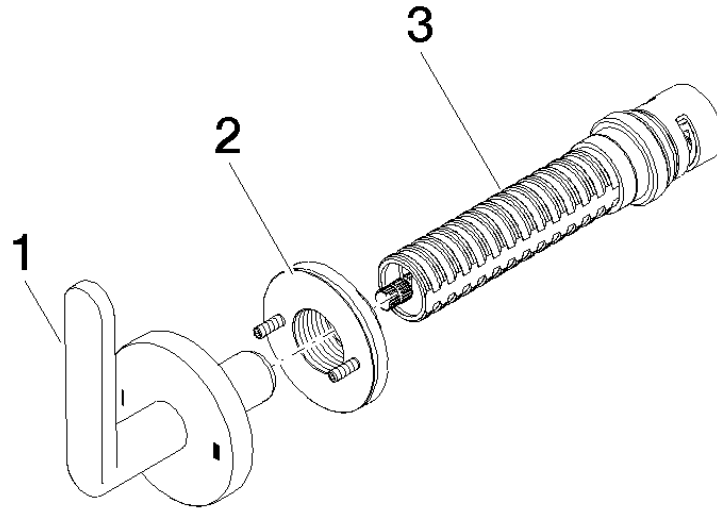

36 200 661

- deviatore a rotazione
- senza rosetta
- manopola Ø 60mm

	Dark Chrome	36 200 661-19
	Cromato	36 200 661-00
	Platinato spazzolato	36 200 661-06
	Light Gold	36 200 661-26
	Light Gold spazzolato	36 200 661-27
	Nero opaco	36 200 661-33
	Bronzo spazzolato	36 200 661-42
	Champagne spazzolato (Oro 22k)	36 200 661-46
	Champagne (Oro 22k)	36 200 661-47
	Cromo spazzolato	36 200 661-93
	Dark Platinum spazzolato	36 200 661-99

36 200 661

mm [inches]

Diagramma di portata

Certificati

LGA_38379.

WRAS_2307045.

36 200 661

Parts for other
finishes can be found
here: Cromato

Elenco delle parti di ricambio

N.	Codice articolo	Denominazione	Quantità necessaria	Tempo di produzione
1	90 20 66 014 00-19	manopola	1	20
2	90 21 02 181 00 90	rondella	1	2
3	90 90 03 304 10 90	deviatore	1	2