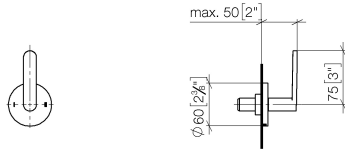

36 200 661

mm [inches]

Diagramma di portata

Certificati

LGA_38379.

WRAS_2307045.

36 200 661

Parts for other
finishes can be found
here: Cromato

Elenco delle parti di ricambio

N.	Codice articolo	Denominazione	Quantità necessaria	Tempo di produzione
1	90 20 66 014 00-19	manopola	1	20
2	90 21 02 181 00 90	rondella	1	2
3	90 90 03 304 10 90	deviatore	1	2