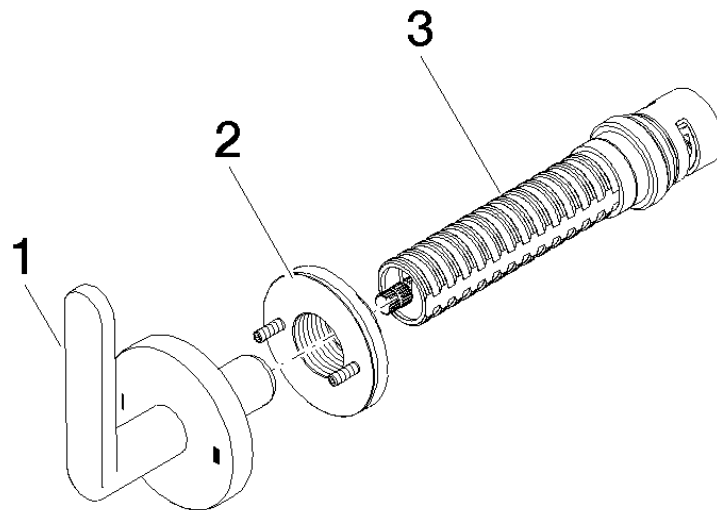

36 200 661

- deviatore a rotazione
- senza rosetta
- manopola Ø 60mm

	Champagne (Oro 22k)	36 200 661-47
	Cromato	36 200 661-00
	Platinato spazzolato	36 200 661-06
	Dark Chrome	36 200 661-19
	Light Gold	36 200 661-26
	Light Gold spazzolato	36 200 661-27
	Nero opaco	36 200 661-33
	Bronzo spazzolato	36 200 661-42
	Champagne spazzolato (Oro 22k)	36 200 661-46
	Cromo spazzolato	36 200 661-93
	Dark Platinum spazzolato	36 200 661-99

36 200 661

mm [inches]

Diagramma di portata

Certificati

LGA_38379.

WRAS_2307045.

36 200 661

Parts for other
finishes can be found
here: Cromato

Elenco delle parti di ricambio

N.	Codice articolo	Denominazione	Quantità necessaria	Tempo di produzione
1	90 20 66 014 00-47	manopola	1	30
2	90 21 02 181 00 90	rondella	1	2
3	90 90 03 304 10 90	deviatore	1	2