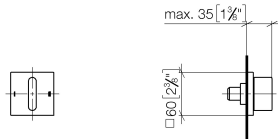

36 200 705

- deviatore a rotazione
- rosetta 60 x 60 mm

	Champagne (Oro 22k)	36 200 705-47
	Cromato	36 200 705-00
	Platinato spazzolato	36 200 705-06
	Dark Chrome	36 200 705-19
	Champagne spazzolato (Oro 22k)	36 200 705-46
	Dark Platinum spazzolato	36 200 705-99

36 200 705

mm [inches]

### Diagramma di portata

### Elenco delle parti di ricambio

N.	Codice articolo	Denominazione	Quantità necessaria	Tempo di produzione
1	90 20 70 051 08-47	manopola	1	30
2	90 21 02 181 00 90	rondella	1	2
3	90 90 03 304 10 90	deviatore	1	2