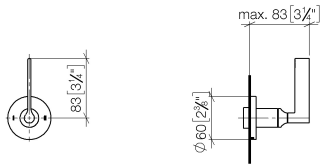

36 200 819

- deviatore a rotazione
- rosetta Ø 60 mm

	Dark Chrome	36 200 819-19
	Cromato	36 200 819-00
	Platinato spazzolato	36 200 819-06
	Ottone spazzolato (Oro 23k)	36 200 819-28
	Bronzo spazzolato	36 200 819-42
	Champagne spazzolato (Oro 22k)	36 200 819-46
	Champagne (Oro 22k)	36 200 819-47
	Dark Platinum spazzolato	36 200 819-99

36 200 819

mm [inches]

Diagramma di portata

Certificati

LGA\_38379.

WRAS\_2307045.

36 200 819

Parts for other  
finishes can be found  
here: Cromato