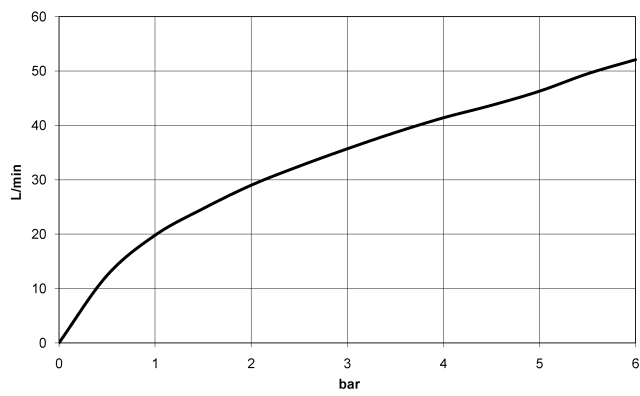

36 201 705

mm [inches]

Diagramma di portata

Certificati

LGA_38379.

WRAS_2307045.

36 201 705

Parts for other
finishes can be found
here: Cromato

Elenco delle parti di ricambio

N.	Codice articolo	Denominazione	Quantità necessaria	Tempo di produzione
1	90 20 70 055 08-47	manopola	1	30
2	90 21 02 181 00 90	rondella	1	2
3	90 90 03 304 10 90	deviatore	1	2