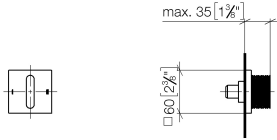

36 202 705

mm [inches]

Diagramma di portata

Certificati

LGA_38379.

WRAS_2307045.

36 202 705

Parts for other
finishes can be found
here: Cromato

Elenco delle parti di ricambio

N.	Codice articolo	Denominazione	Quantità necessaria	Tempo di produzione
1	90 20 70 053 08-19	manopola	1	20
2	90 21 02 181 00 90	rondella	1	2
3	90 90 03 304 10 90	deviatore	1	2