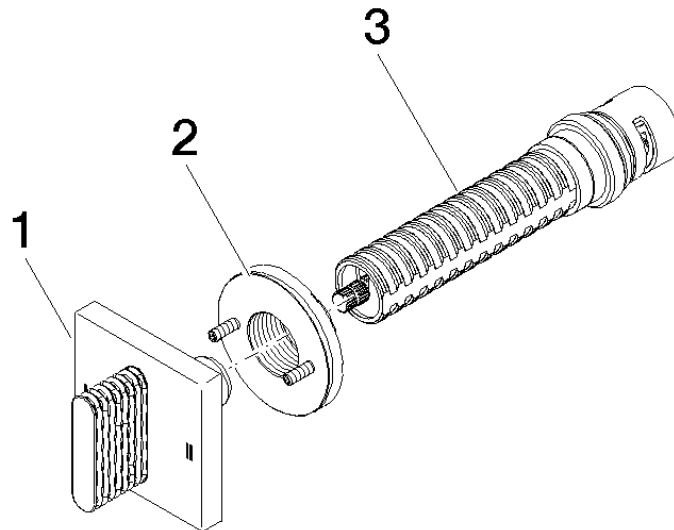

36 202 705

mm [inches]

Diagramma di portata

Certificati

LGA_38379.

WRAS_2307045.

36 202 705

Parts for other
finishes can be found
here: Cromato

Elenco delle parti di ricambio

N.	Codice articolo	Denominazione	Quantità necessaria	Tempo di produzione
1	90 20 70 053 08-19	manopola	1	20
2	90 21 02 181 00 90	rondella	1	2
3	90 90 03 304 10 90	deviatore	1	2