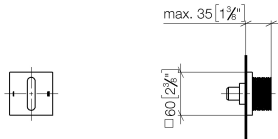

36 202 705

mm [inches]

Diagramma di portata

Certificati

LGA_38379.

WRAS_2307045.

36 202 705

Parts for other
finishes can be found
here: Cromato

Elenco delle parti di ricambio

N.	Codice articolo	Denominazione	Quantità necessaria	Tempo di produzione
1	90 20 70 053 08-46	manopola	1	30
2	90 21 02 181 00 90	rondella	1	2
3	90 90 03 304 10 90	deviatore	1	2