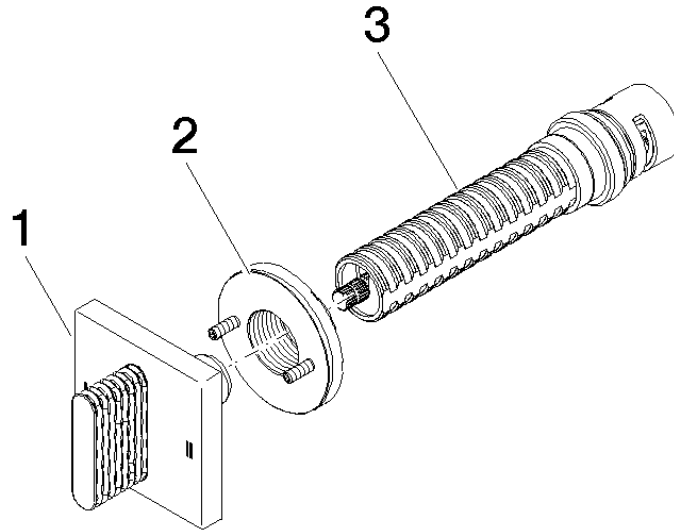

36 202 705

mm [inches]

Diagramma di portata

Certificati

LGA_38379.

WRAS_2307045.

36 202 705

Parts for other
finishes can be found
here: Cromato

Elenco delle parti di ricambio

N.	Codice articolo	Denominazione	Quantità necessaria	Tempo di produzione
1	90 20 70 053 08-46	manopola	1	30
2	90 21 02 181 00 90	rondella	1	2
3	90 90 03 304 10 90	deviatore	1	2